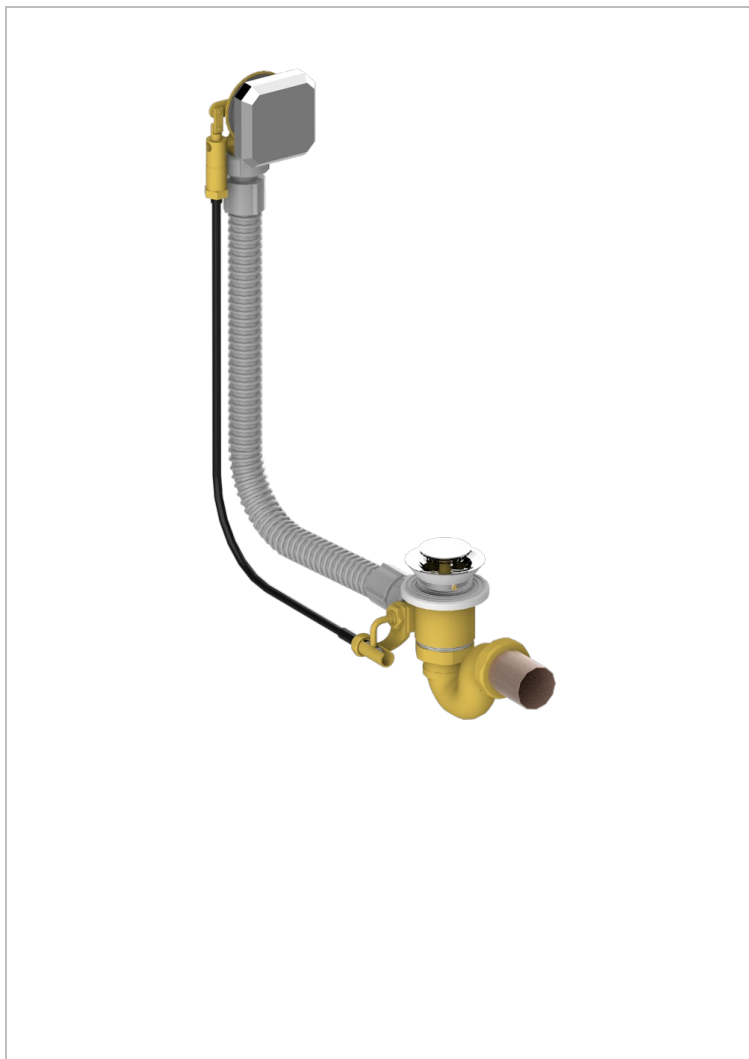

LES ONDES WITH LEVER

G8B-300

Desagüe automatico de bañera lg 55 cm

THG
PARIS

CARACTERÍSTICAS

- Les Ondes with lever
- Desagüe automatico de bañera lg 55 cm

ACABADOS DISPONIBLES

Cromo - A02
Pvd blush - H62
Pvd blush mate - H60
Pvd color latón - H49
Pvd color latón mate - H50
Pvd color níquel - H55

Pvd color níquel mate - H56
Pvd color oro - H52
Pvd color oro mate - H53
Pvd grafito - H64
Pvd grafito mate - H65
Pvd marrón bronce - F33

Pvd marrón bronce mate - F34
Pvd umber - H66
Pvd umber mate - H67