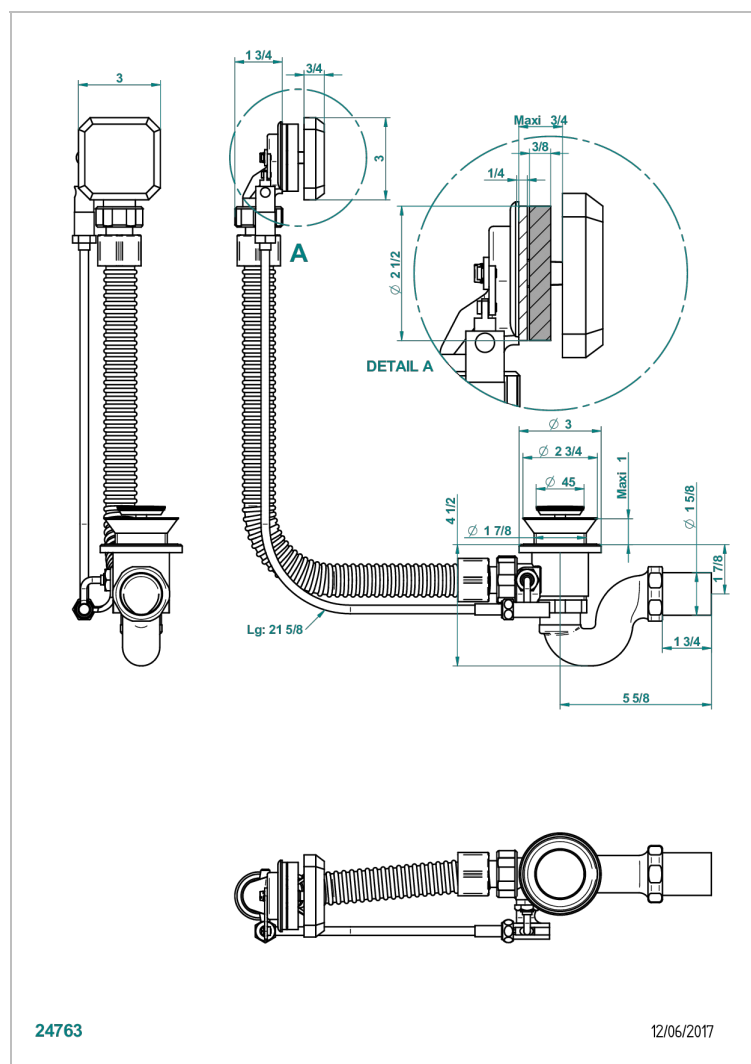

LES ONDES WITH LEVER

G8B-300

Desagüe automatico de bañera lg 55 cm

THG
PARIS

CARACTERÍSTICAS

- Les Ondes with lever
- Desagüe automatico de bañera lg 55 cm

ACABADOS DISPONIBLES

Cromo - A02
Pvd blush - H62
Pvd blush mate - H60
Pvd color latón - H49
Pvd color latón mate - H50
Pvd color níquel - H55