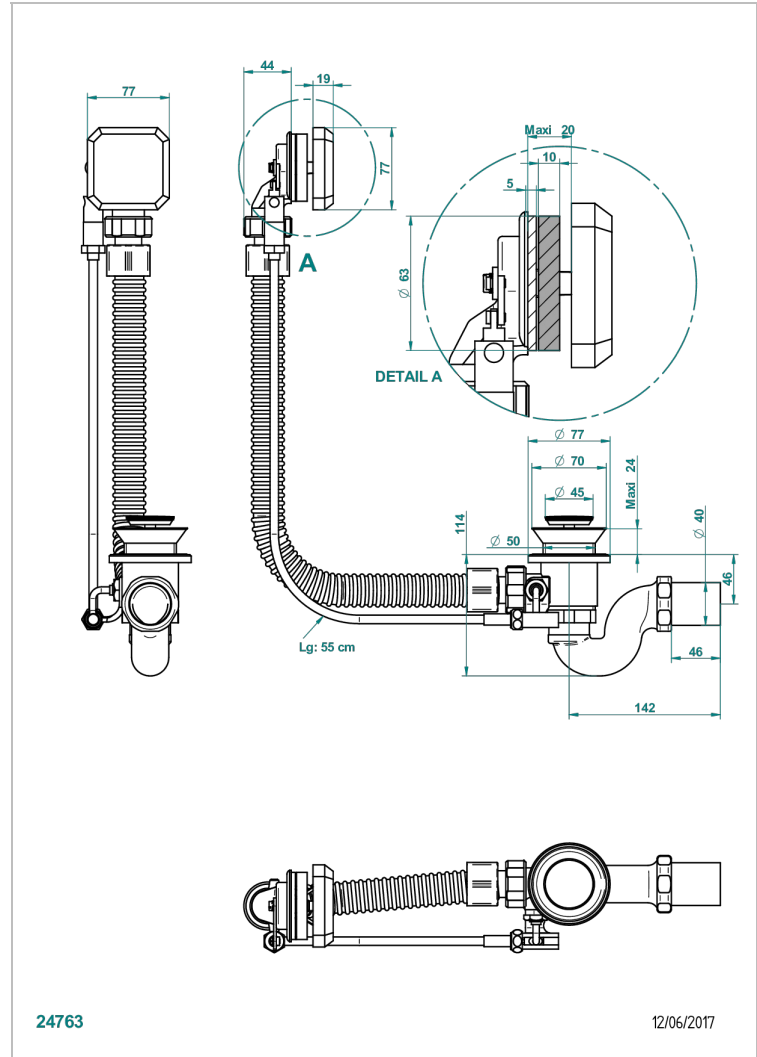

METROPOLIS CRISTAL NEGRO CON MANETAS

A2M-300

Desagüe automático de bañera lg 55 cm

CARACTERÍSTICAS

- Métopolis cristal negro con manetas
- Desagüe automático de bañera lg 55 cm

ACABADOS DISPONIBLES

Cromo - A02
Pvd blush - H62
Pvd blush mate - H60
Pvd color latón - H49
Pvd color latón mate - H50
Pvd color níquel - H55