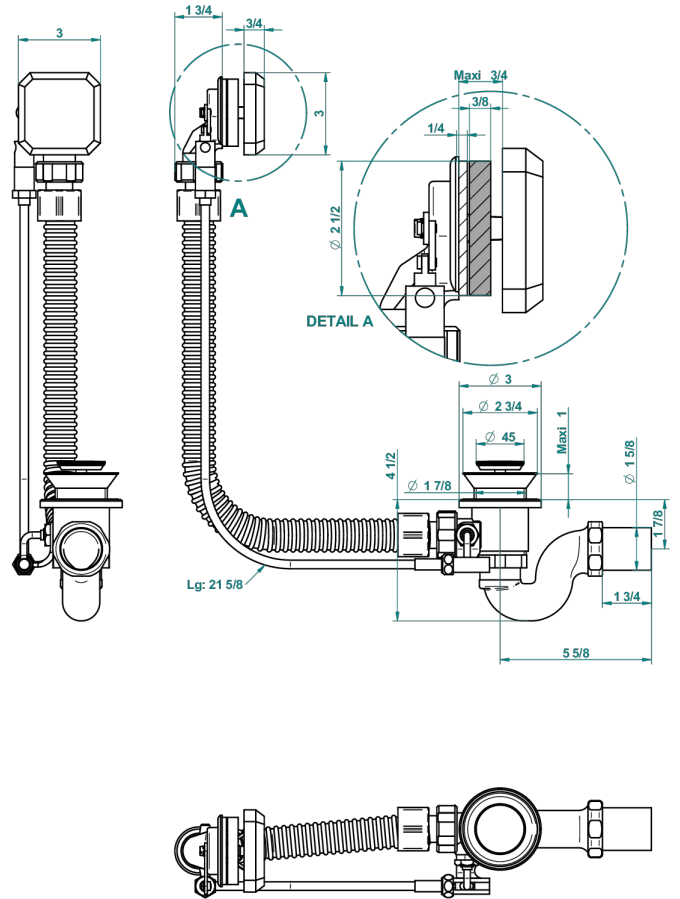

METROPOLIS CRISTAL NEGRO CON MANETAS

A2M-300

Desagüe automatico de bañera lg 55 cm

24763

12/06/2017

CARACTERÍSTICAS

- Métopolis cristal negro con manetas
- Desagüe automatico de bañera lg 55 cm

ACABADOS DISPONIBLES

Pvd marrón bronce mate - F34
Pvd umber - H66
Pvd umber mate - H67