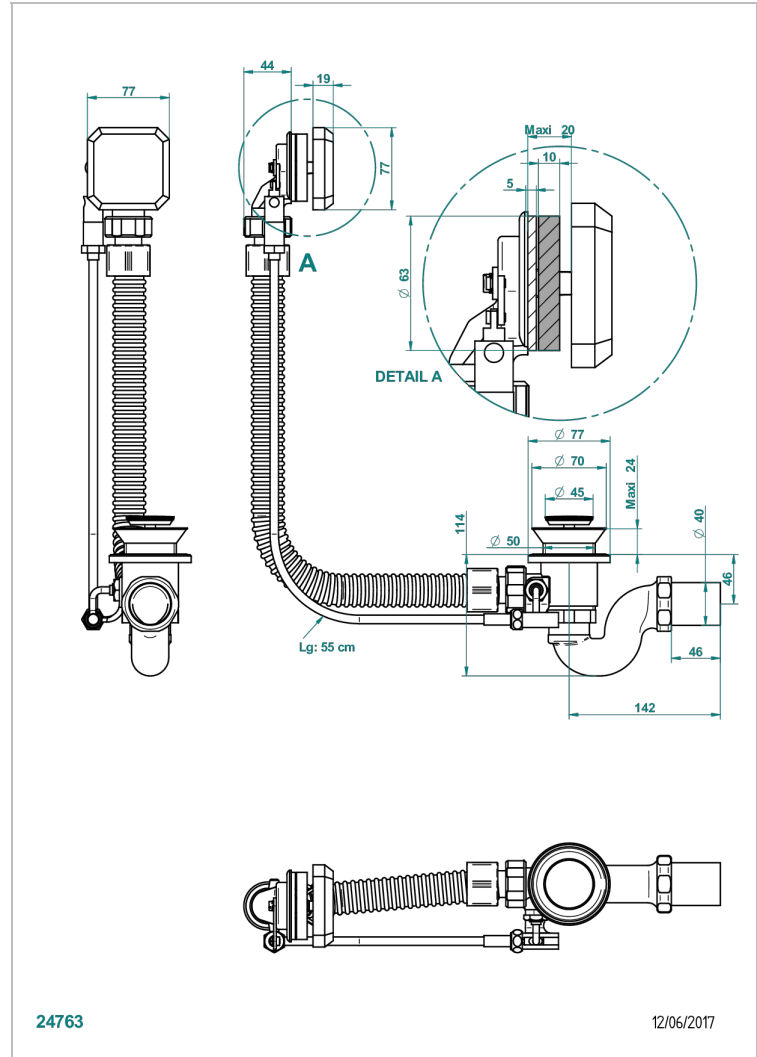

METROPOLIS CRISTAL NEGRO

A2L-300

Desagüe automatico de bañera lg 55 cm

THG[®]
PARIS

CARACTERÍSTICAS

- Métropolis cristal negro
- Desagüe automatico de bañera lg 55 cm

ACABADOS DISPONIBLES

Cromo - A02
Pvd blush - H62
Pvd blush mate - H60
Pvd color latón - H49
Pvd color latón mate - H50
Pvd color níquel - H55