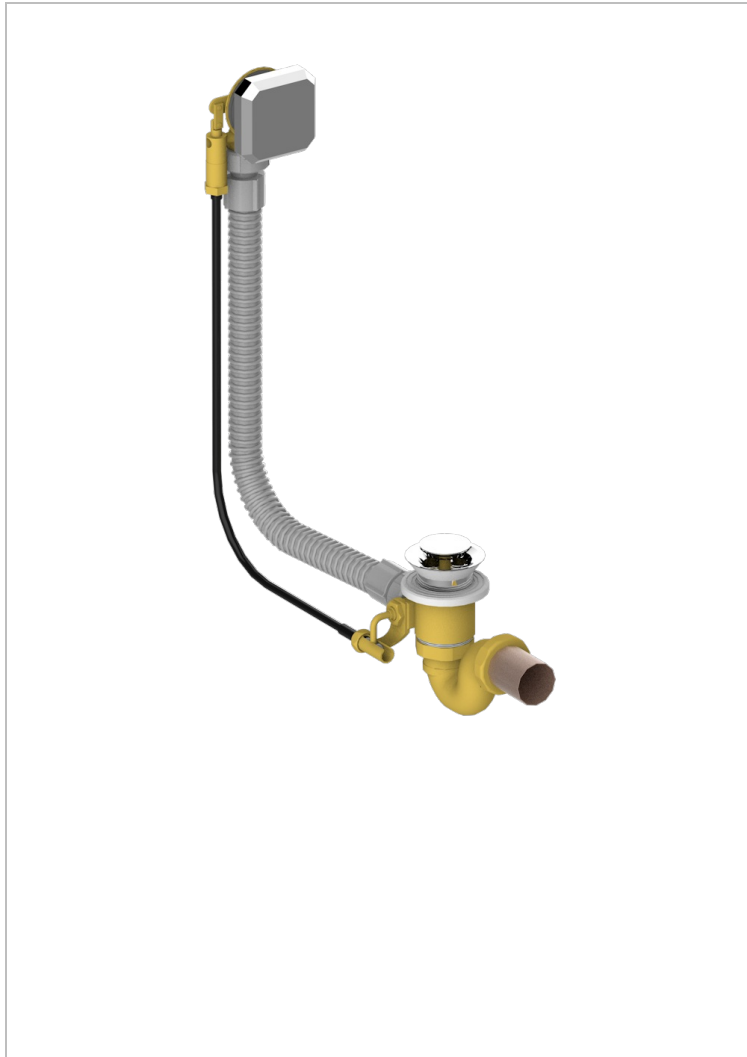

METROPOLIS CRISTAL NEGRO

A2L-300

Desagüe automático de bañera lg 55 cm

THG[®]
PARIS

CARACTERÍSTICAS

- Métopolis cristal negro
- Desagüe automático de bañera lg 55 cm

ACABADOS DISPONIBLES

Cromo - A02
Pvd blush - H62
Pvd blush mate - H60
Pvd color latón - H49
Pvd color latón mate - H50
Pvd color níquel - H55

Pvd color níquel mate - H56
Pvd color oro - H52
Pvd color oro mate - H53
Pvd grafito - H64
Pvd grafito mate - H65
Pvd marrón bronce - F33

Pvd marrón bronce mate - F34
Pvd umber - H66
Pvd umber mate - H67