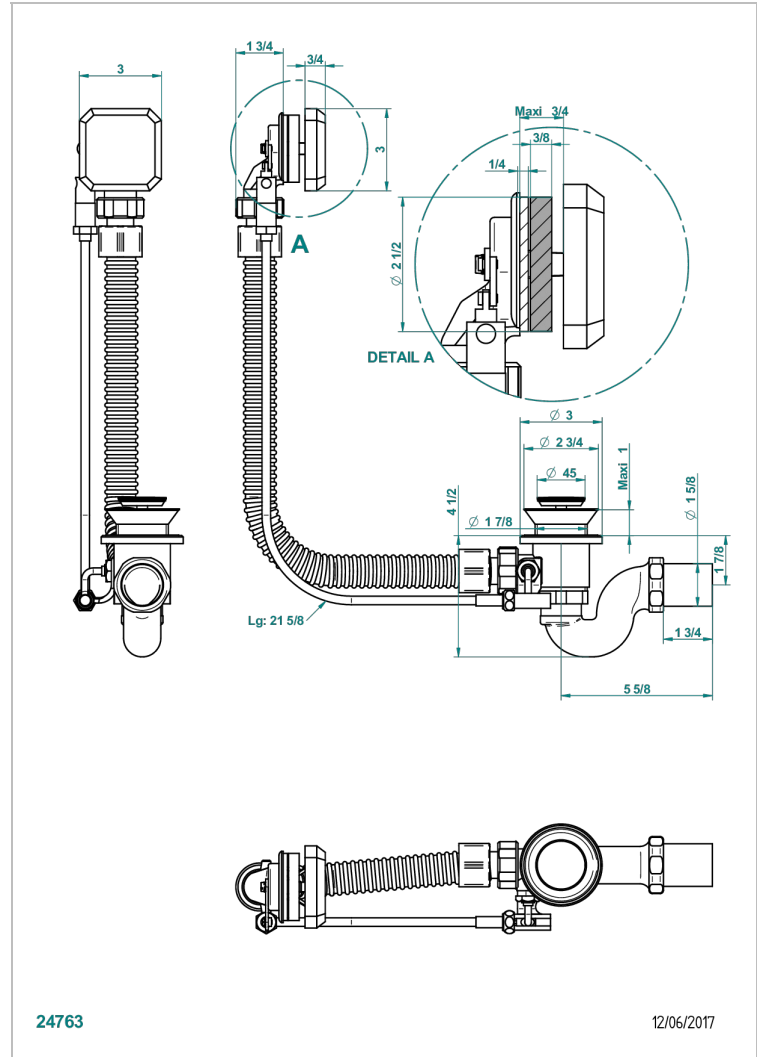

METROPOLIS CRISTAL NEGRO

A2L-300

Desagüe automático de bañera lg 55 cm

THG[®]
PARIS

CARACTERÍSTICAS

- Métopolis cristal negro
- Desagüe automático de bañera lg 55 cm

ACABADOS DISPONIBLES

Cromo - A02
Pvd blush - H62
Pvd blush mate - H60
Pvd color latón - H49
Pvd color latón mate - H50
Pvd color níquel - H55