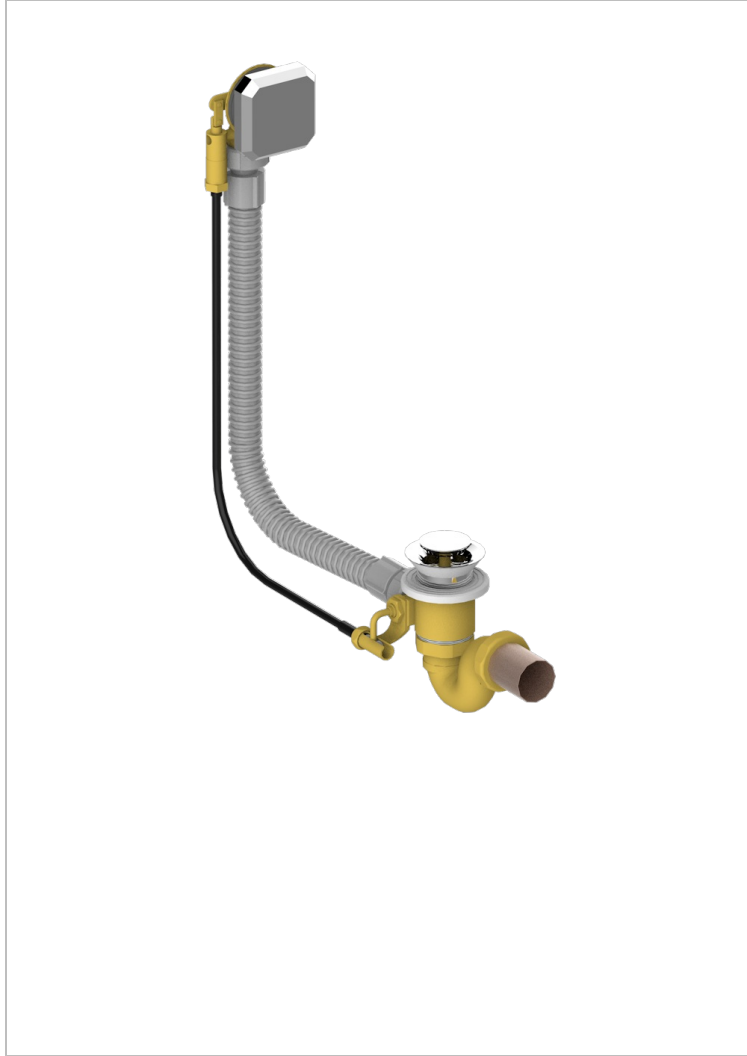

# METROPOLIS CRISTAL CLARO

A2A-300

Desagüe automatico de bañera lg 55 cm

THG<sup>®</sup>  
PARIS

## CARACTERÍSTICAS

- Métopolis cristal claro
- Desagüe automatico de bañera lg 55 cm

## ACABADOS DISPONIBLES

Cromo - A02  
Pvd blush - H62  
Pvd blush mate - H60  
Pvd color latón - H49  
Pvd color latón mate - H50  
Pvd color níquel - H55

Pvd color níquel mate - H56  
Pvd color oro - H52  
Pvd color oro mate - H53  
Pvd grafito - H64  
Pvd grafito mate - H65  
Pvd marrón bronce - F33