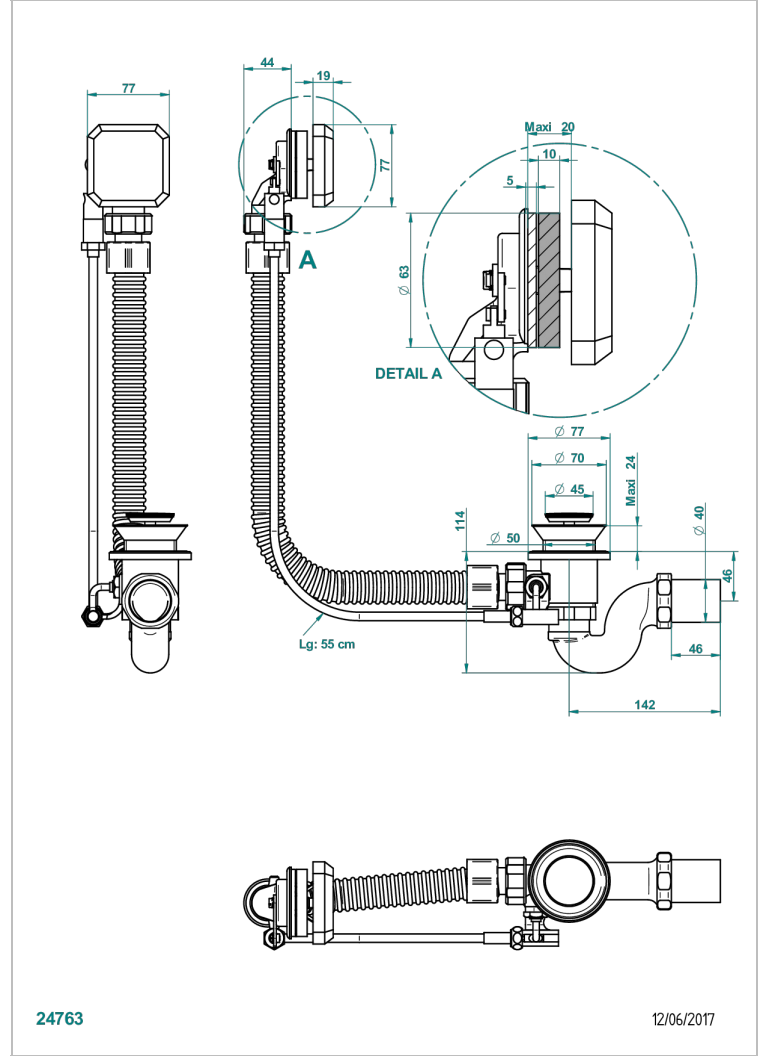

# METROPOLIS CRISTAL CLARO

A2A-300

Desagüe automatico de bañera lg 55 cm

THG<sup>®</sup>  
PARIS

## CARACTERÍSTICAS

- Métopolis cristal claro
- Desagüe automatico de bañera lg 55 cm