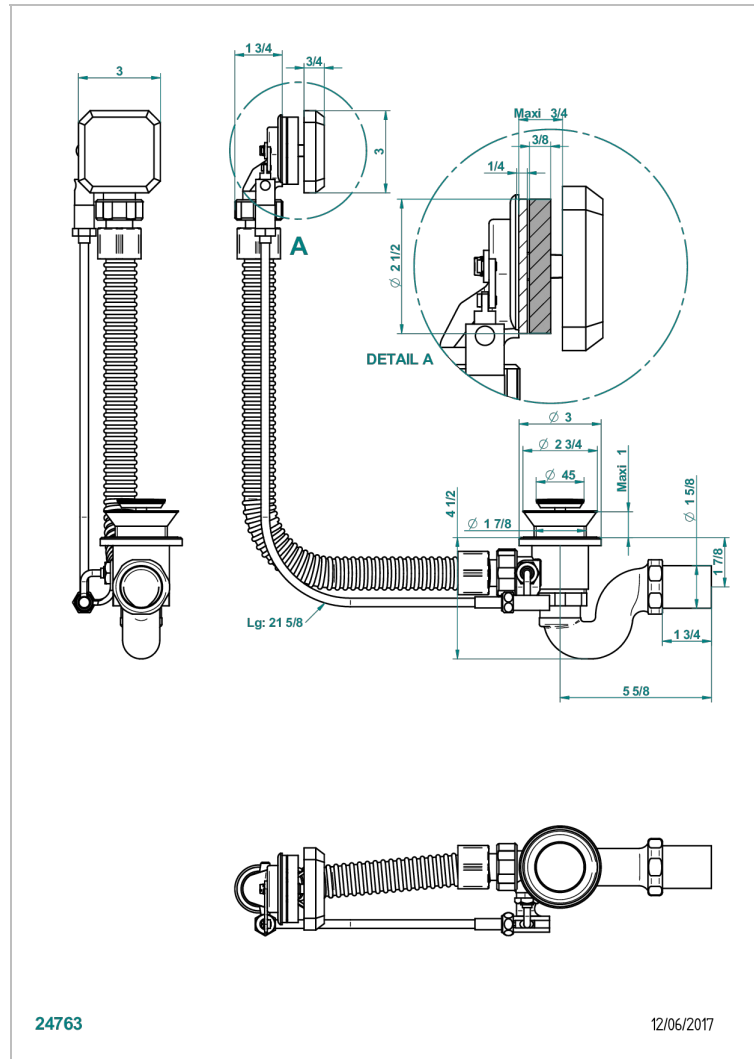

METROPOLIS CRISTAL CLARO

A2A-300

Desagüe automático de bañera lg 55 cm

THG
PARIS

CARACTERÍSTICAS

- Métopolis cristal claro
- Desagüe automático de bañera lg 55 cm

ACABADOS DISPONIBLES

Cromo - A02
Pvd blush - H62
Pvd blush mate - H60
Pvd color latón - H49
Pvd color latón mate - H50
Pvd color níquel - H55