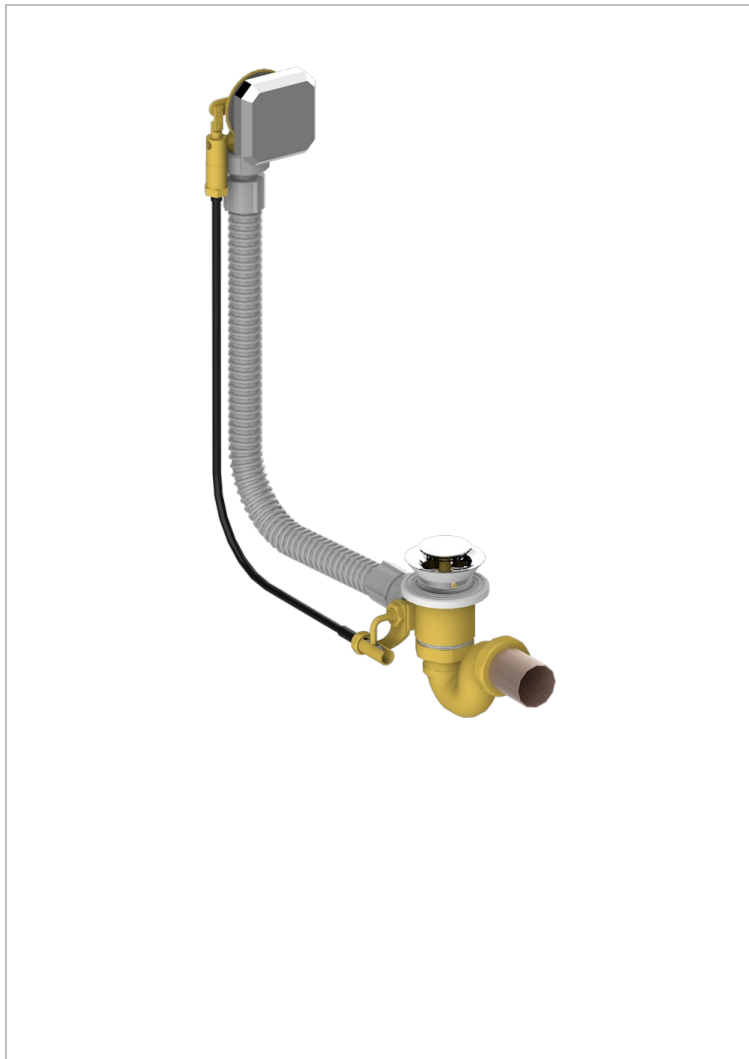

METROPOLIS CRISTAL CLARO

A2A-300

Desagüe automático de bañera lg 55 cm

THG
PARIS

CARACTERÍSTICAS

- Métopolis cristal claro
- Desagüe automático de bañera lg 55 cm

ACABADOS DISPONIBLES

Cromo - A02
Pvd blush - H62
Pvd blush mate - H60
Pvd color latón - H49
Pvd color latón mate - H50
Pvd color níquel - H55

Pvd color níquel mate - H56
Pvd color oro - H52
Pvd color oro mate - H53
Pvd grafito - H64
Pvd grafito mate - H65
Pvd marrón bronce - F33

Pvd marrón bronce mate - F34
Pvd umber - H66
Pvd umber mate - H67