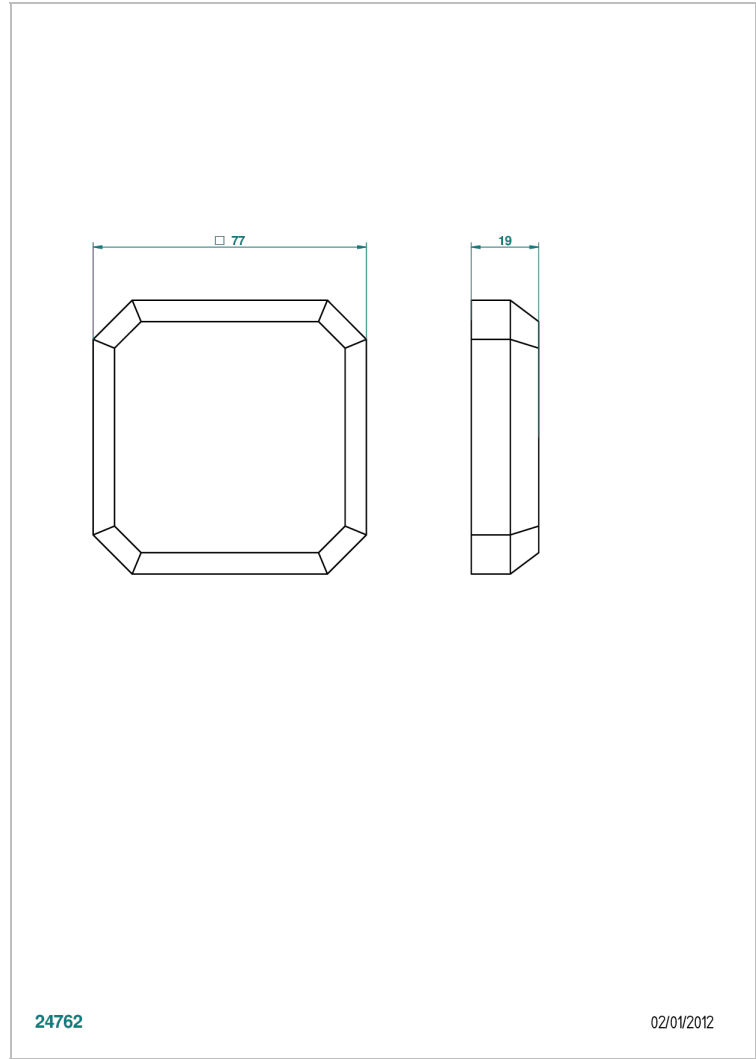

# LES ONDES A MANETTES

G8B-301

Volant pour vidage automatique modèle THG

THG<sup>®</sup>  
PARIS

24762

02/01/2012