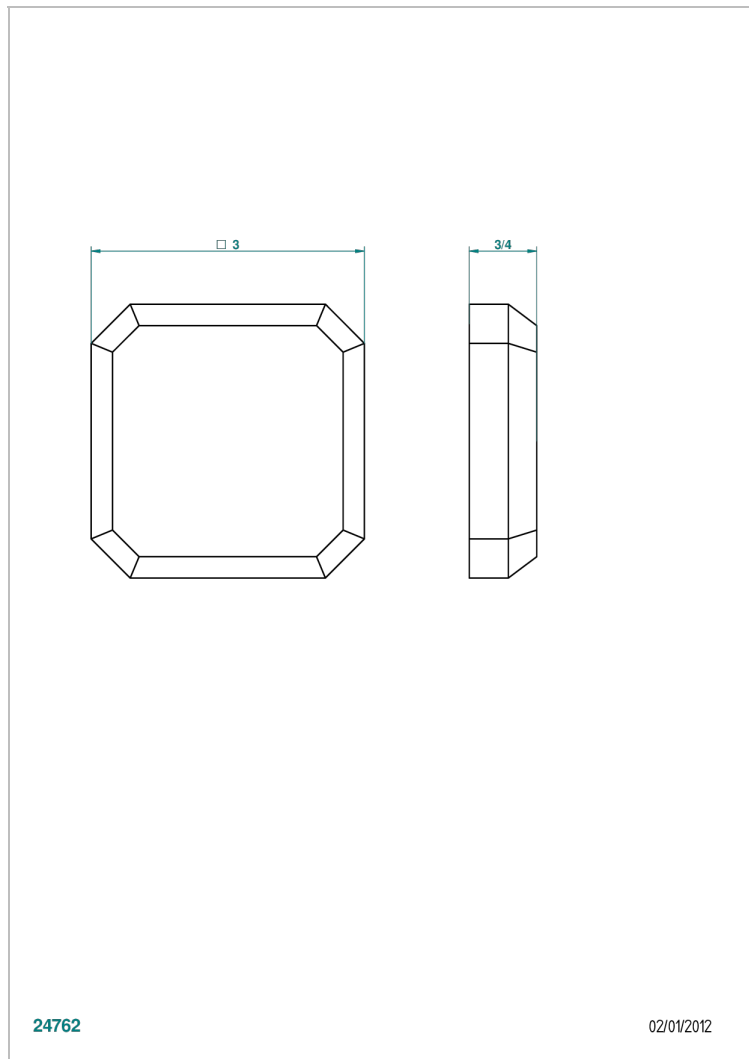

# LES ONDES A MANETTES

G8B-301

Volant pour vidage automatique modèle THG

THG<sup>®</sup>  
PARIS

24762

02/01/2012