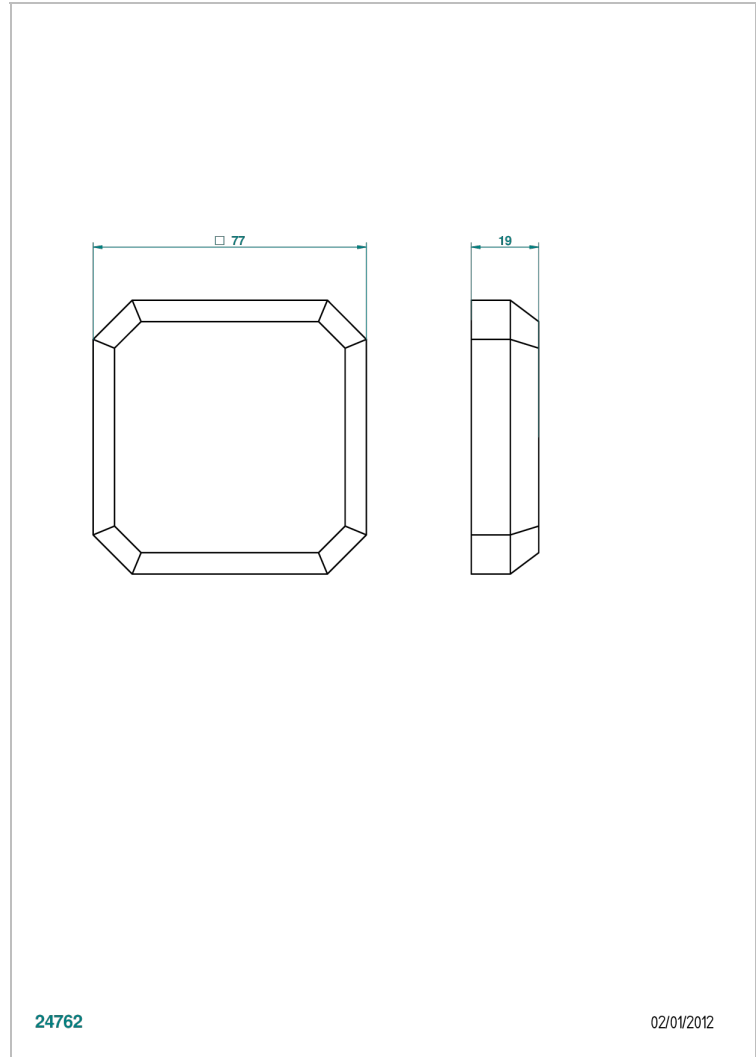

LES ONDES A MANETTES

G8B-301

Volant pour vidage automatique modèle THG

THG[®]
PARIS

24762

02/01/2012

CARACTÉRISTIQUES

- Les Ondes à manettes
- Volant pour vidage automatique modèle THG