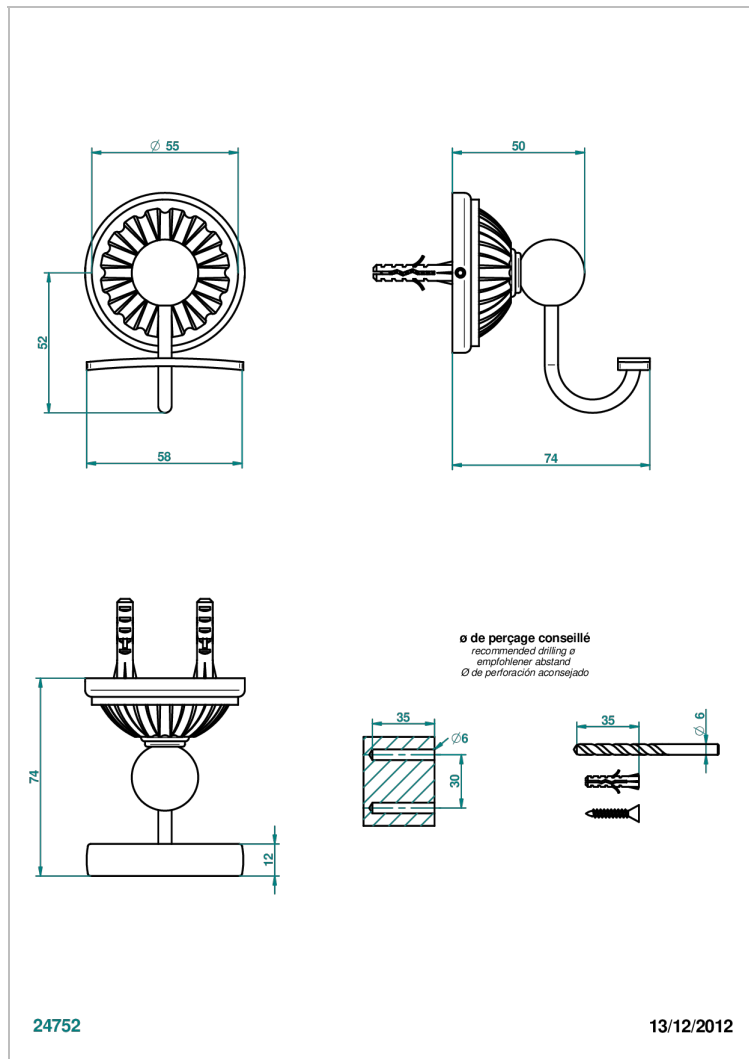

MANDARINE METAL

U1A-510

浴衣钩

THG[®]
PARIS

特色

- Mandarin Metal
- 浴衣钩

可选饰面

Black ceram - D30
Blush PVD - H62
Graphite PVD - H64
Matt Umber PVD - H67
Matt blush PVD - H60
Matt graphite PVD - H65

PVD哑光棕铜 - F34
PVD哑光金 - H53
PVD哑光铜 - H50
PVD哑光镍 - H56
PVD抛光铜 - H49
PVD棕铜 - F33

PVD金色 - H52
PVD镍 - H55
Umber PVD - H66
哑光复古铜 - H07
哑光浅金 - F31
哑光金 - F07

哑光铬 - C02
哑光镍 - C01
复古镍 - H28
抛光金 (24K金) - F01
抛光铬 - A02
抛光铬/抛光金 - G02

抛光镍 - B01
浅金 - F30
漆面铜 - D01