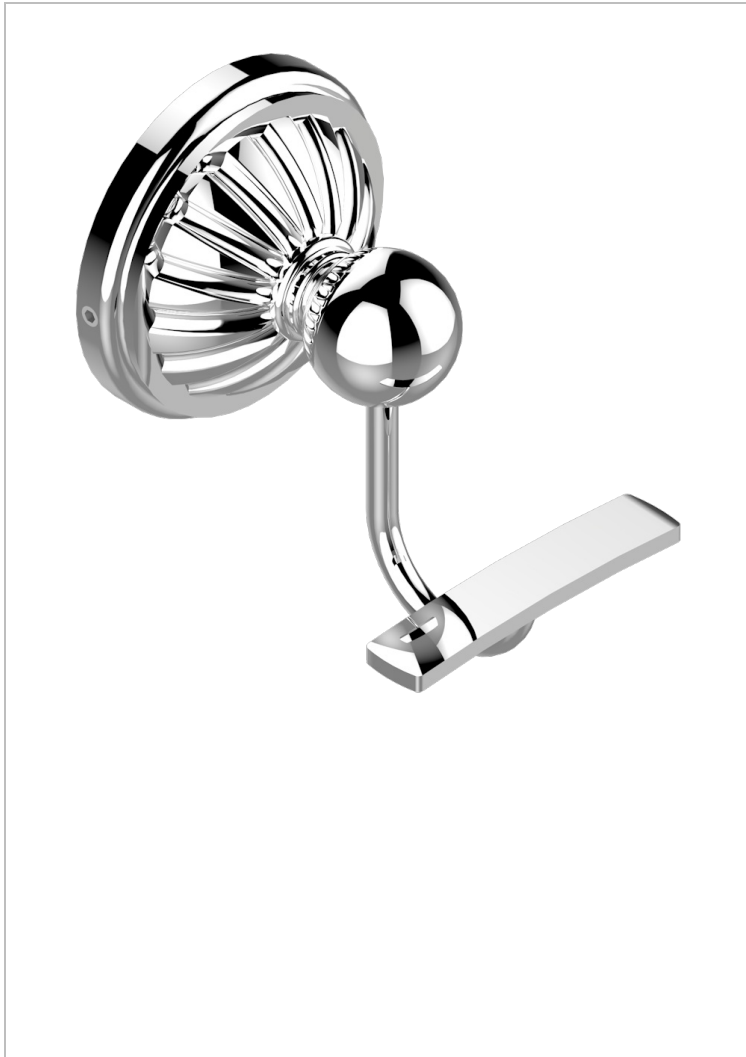

# MANDARINE METAL

U1A-510

Percha para albornoz

THG<sup>®</sup>  
PARIS

## CARACTERÍSTICAS

- Mandarin Metal
- Percha para albornoz

## ACABADOS DISPONIBLES

Bronce claro - D01  
Cerámica negra mate - D30  
Cobre viejo mate - H07  
Cromo - A02  
Cromo / dorado - G02  
Cromo mate - C02

Dorado - F01  
Dorado mate - F07  
Dorado pálido - F30  
Dorado pálido mate (sin barniz) - F31  
Níquel - B01  
Níquel mate - C01

Níquel viejo - H28  
Pvd blush - H62  
Pvd blush mate - H60  
Pvd color latón - H49  
Pvd color latón mate - H50  
Pvd color níquel - H55

Pvd color níquel mate - H56  
Pvd color oro - H52  
Pvd color oro mate - H53  
Pvd grafito - H64  
Pvd grafito mate - H65  
Pvd marrón bronce - F33