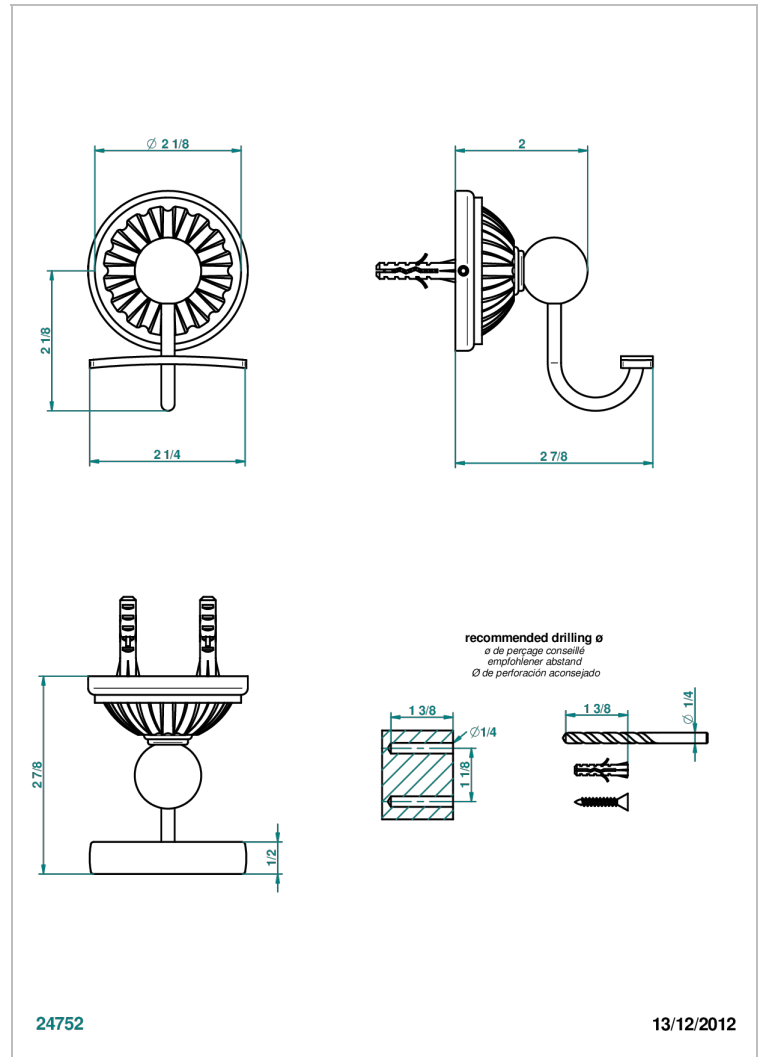

# MANDARINE METAL

U1A-510

Percha para albornoz

THG<sup>®</sup>  
PARIS

## CARACTERÍSTICAS

- Mandarin Metal
- Percha para albornoz