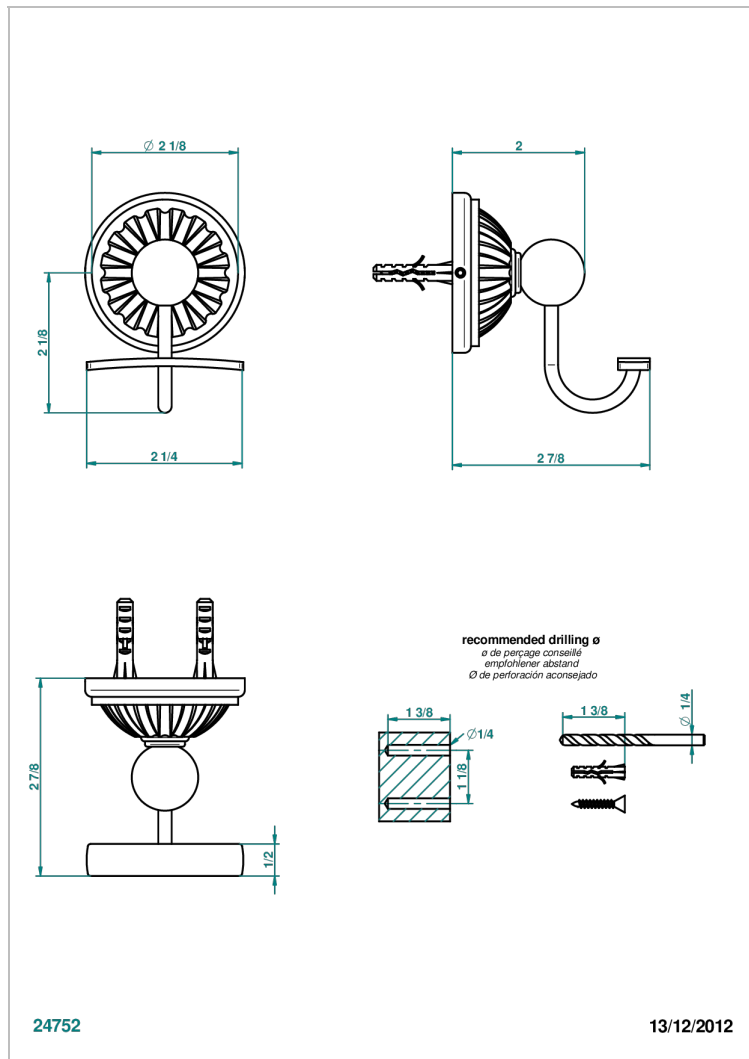

MANDARINE METAL

U1A-510

浴衣钩

THG[®]
PARIS

特色

- Mandarin Metal
- 浴衣钩

可选饰面

Black ceram - D30
 Blush PVD - H62
 Graphite PVD - H64
 Matt Umber PVD - H67
 Matt blush PVD - H60
 Matt graphite PVD - H65

PVD哑光棕铜 - F34
 PVD哑光金 - H53
 PVD哑光铜 - H50
 PVD哑光镍 - H56
 PVD抛光铜 - H49
 PVD棕铜 - F33

PVD金色 - H52
 PVD镍 - H55
 Umber PVD - H66
 哑光复古铜 - H07
 哑光浅金 - F31
 哑光金 - F07

哑光铬 - C02
 哑光镍 - C01
 复古镍 - H28
 抛光金 (24K金) - F01
 抛光铬 - A02
 抛光铬/抛光金 - G02

抛光镍 - B01
 浅金 - F30
 漆面铜 - D01