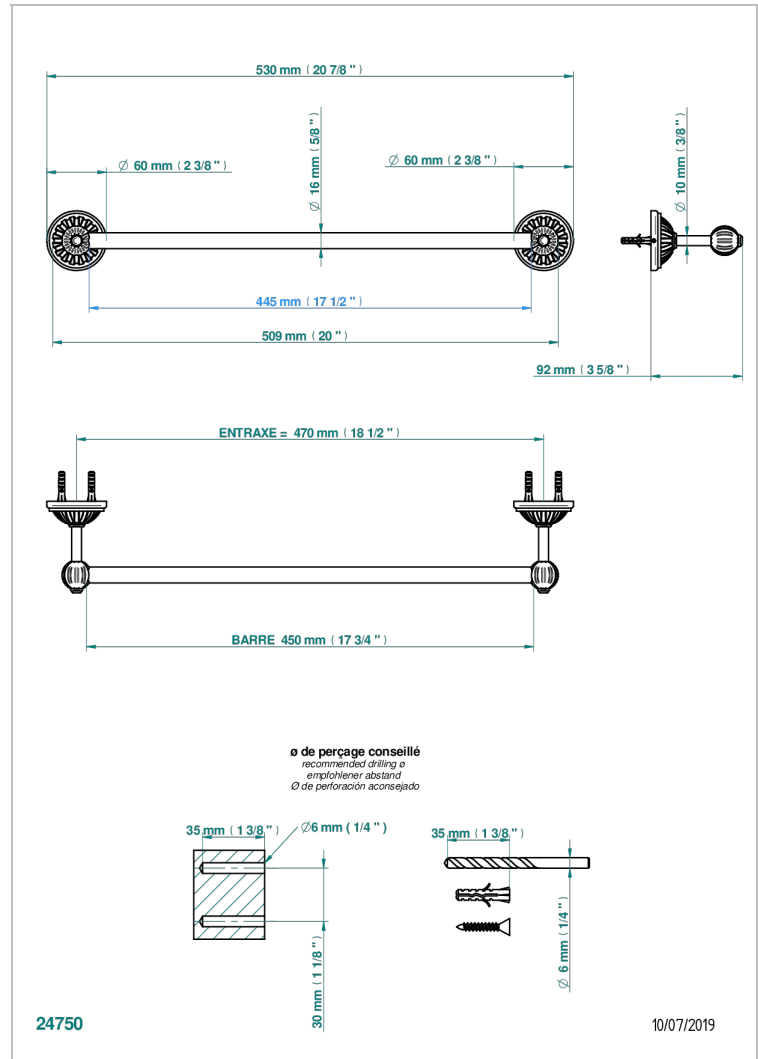

MANDARINE, METALL

U1A-514/45

Handtuchstange Länge 450 mm

THG[®]
PARIS

EIGENSCHAFTEN

- Mandarine, Metall
- Handtuchstange Länge 450 mm

VERFÜGBARE OBERFLÄCHEN

Altnickel - H28
Blassgold - F30
Blassgold matt unlackiert - F31
Bronze hell - D01
Chrom - A02
Chrom / gold - G02