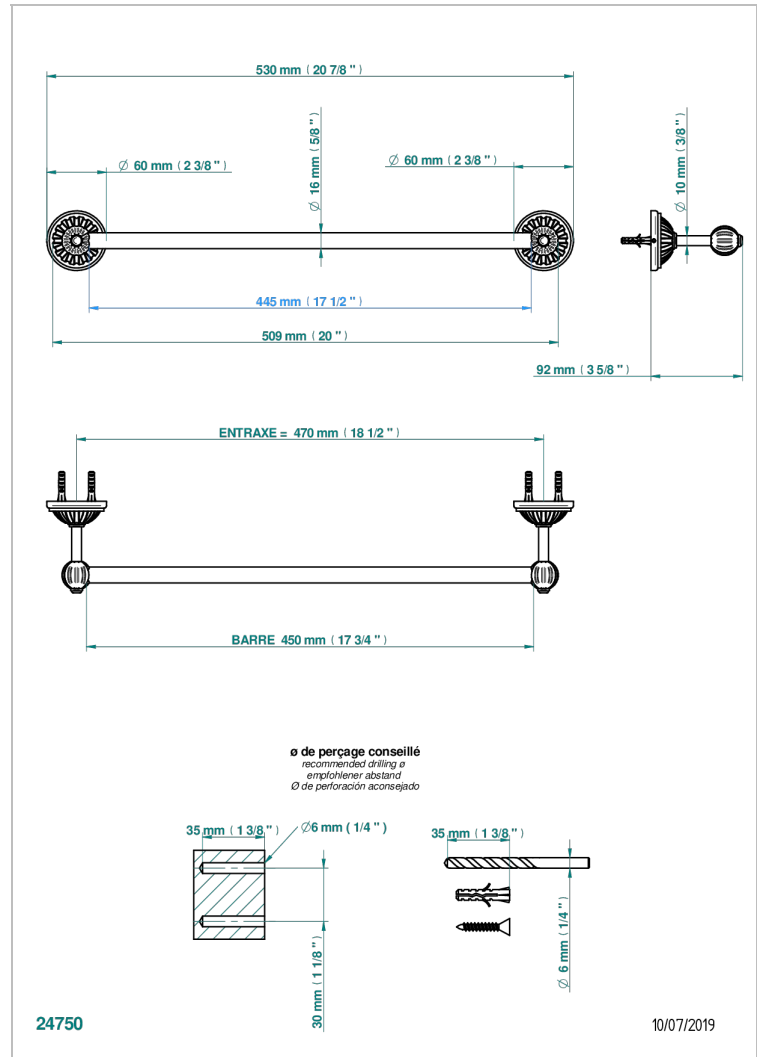

MANDARINE METAL

U1A-514/45

Porte-serviette 1 barre fixe long. 450 mm

THG[®]
PARIS

CARACTÉRISTIQUES

- Mandarine Métal
- Porte-serviette 1 barre fixe long. 450 mm

FINITIONS DISPONIBLES

Bronze clair - D01
Chromé - A02
Chromé / doré - G02
Chromé mat - C02
Doré brillant - F01
Doré mat - F07

Nickel brillant - B01
Nickel mat - C01
Noir mat céramique - D30
Or pâle - F30
Or pâle mat - F31
Pvd blush - H62

Pvd blush mat - H60
Pvd couleur bronze brown - F33
Pvd couleur bronze brown - mat - F34
Pvd couleur doré - H52
Pvd couleur doré mat - H53
Pvd couleur laiton - H49