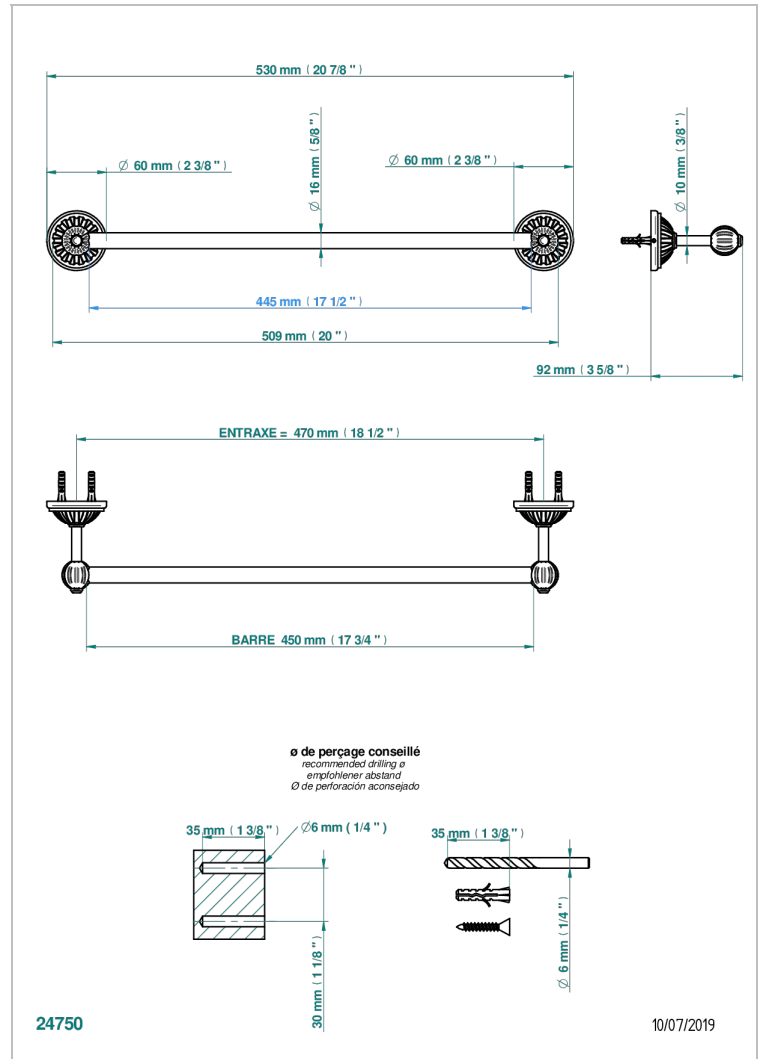

# MANDARINE, METALL

U1A-514/45

Handtuchstange Länge 450 mm

THG<sup>®</sup>  
PARIS

## EIGENSCHAFTEN

- Mandarine, Metall
- Handtuchstange Länge 450 mm