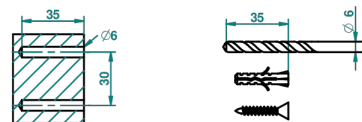

2475

03/09/2010

ХАРАКТЕРИСТИКИ

- Charleston
- Полотенцедержатель-кольцо-Ø 180 мм одинарное

ДОСТУПНЫЕ ВАРИАНТЫ ПОКРЫТИЙ

Black ceram - D30
Blush PVD - H62
Graphite PVD - H64
Matt Umber PVD - H67
Matt blush PVD - H60
Matt graphite PVD - H65

Natural smoked Brass - A13
Umber PVD - H66
Бронза - D01
Золото - F01
Матовая красная старинная медь - H07
Матовое золото - F07

Матовое светлое золото - F31
Матовый никель - C01
Матовый хром - C02
Никель - B01
Покрытие PVD бронза - F33
Покрытие PVD золотистый цвет - H52

Покрытие PVD латунь - H49
Покрытие PVD матовая бронза - F34
Покрытие PVD матовая латунь - H50
Покрытие PVD матовый золотистый - H53
Покрытие PVD матовый никель - H56
Покрытие PVD никель - H55

Светлое золото - F30
Состаренный никель - H28
Хром - A02
Хром/золото - G02