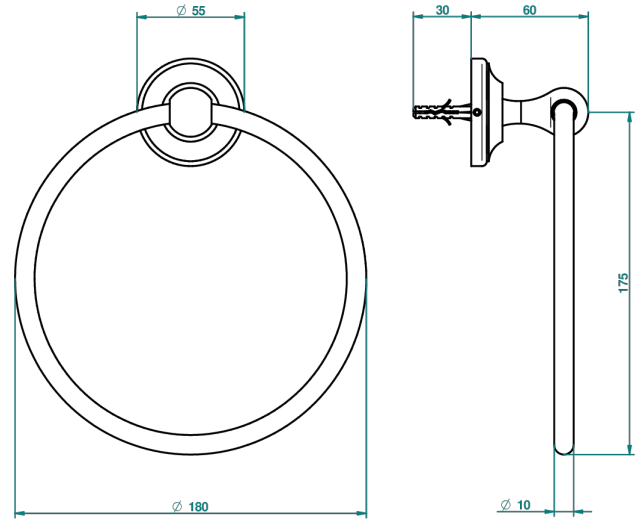

BROADWAY A MANETTES

A04-504N

Anneau porte-serviette

THG®
PARIS

2475

03/09/2010

CARACTÉRISTIQUES

- Accessoire en laiton

FINITIONS DISPONIBLES

Bronze clair - D01
Chromé - A02
Chromé / doré - G02
Chromé mat - C02
Doré brillant - F01
Doré mat - F07

Laiton fumé naturel - A13
Nickel brillant - B01
Nickel mat - C01
Noir mat céramique - D30
Or pâle - F30
Or pâle mat - F31

Pvd blush - H62
Pvd blush mat - H60
Pvd couleur bronze brown - F33
Pvd couleur bronze brown - mat - F34
Pvd couleur doré - H52
Pvd couleur doré mat - H53

Pvd couleur laiton - H49
Pvd couleur laiton mat - H50
Pvd couleur nickel - H55
Pvd couleur nickel mat - H56
Pvd graphite - H64
Pvd graphite mat - H65

Pvd umber - H66
Pvd umber mat - H67
Vieux cuivre rouge mat - H07
Vieux nickel - H28