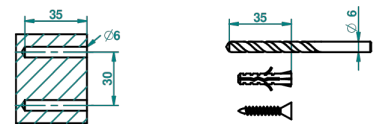

BROADWAY A MANETTES

A04-504N

Anneau porte-serviette

THG®
PARIS

2475

03/09/2010

CARACTÉRISTIQUES

- Accessoire en laiton

FINITIONS DISPONIBLES

Bronze clair - D01
Chromé - A02
Chromé / doré - G02
Chromé mat - C02
Doré brillant - F01
Doré mat - F07

Laiton fumé naturel - A13
Nickel brillant - B01
Nickel mat - C01
Noir mat céramique - D30
Or pâle - F30
Or pâle mat - F31

Pvd blush - H62
Pvd blush mat - H60
Pvd couleur bronze brown - F33
Pvd couleur bronze brown - mat - F34
Pvd couleur doré - H52
Pvd couleur doré mat - H53

Pvd couleur laiton - H49
Pvd couleur laiton mat - H50
Pvd couleur nickel - H55
Pvd couleur nickel mat - H56
Pvd graphite - H64
Pvd graphite mat - H65

Pvd umber - H66
Pvd umber mat - H67
Vieux cuivre rouge mat - H07
Vieux nickel - H28