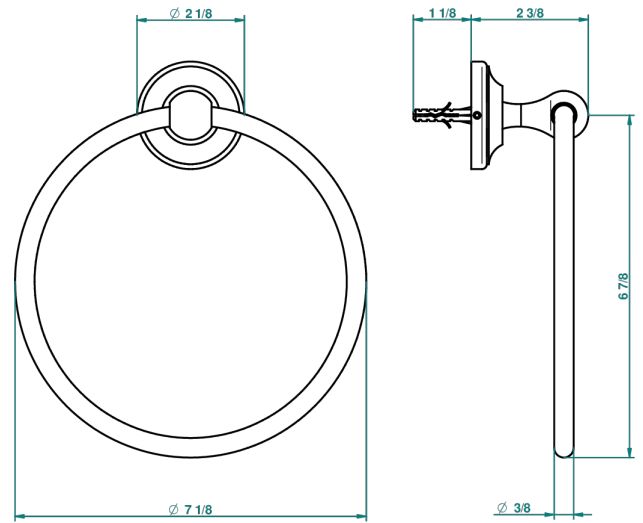

BROADWAY A MANETTES

A04-504N

Anneau porte-serviette

THG®
PARIS

2475

03/09/2010

CARACTÉRISTIQUES

- Accessoire en laiton

FINITIONS DISPONIBLES

Bronze clair - D01
Chromé - A02
Chromé / doré - G02
Chromé mat - C02
Doré brillant - F01
Doré mat - F07

Laiton fumé naturel - A13
Nickel brillant - B01
Nickel mat - C01
Noir mat céramique - D30
Or pâle - F30
Or pâle mat - F31

Pvd blush - H62
Pvd blush mat - H60
Pvd couleur bronze brown - F33
Pvd couleur bronze brown - mat - F34
Pvd couleur doré - H52
Pvd couleur doré mat - H53

Pvd couleur laiton - H49
Pvd couleur laiton mat - H50
Pvd couleur nickel - H55
Pvd couleur nickel mat - H56
Pvd graphite - H64
Pvd graphite mat - H65

Pvd umber - H66
Pvd umber mat - H67
Vieux cuivre rouge mat - H07
Vieux nickel - H28