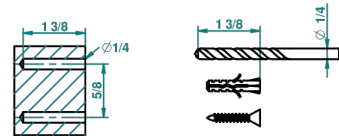

BROADWAY A MANETTES

A04-504N

Anneau porte-serviette

THG®
PARIS

2475

03/09/2010

CARACTÉRISTIQUES

- Accessoire en laiton

FINITIONS DISPONIBLES

Bronze clair - D01
Chromé - A02
Chromé / doré - G02
Chromé mat - C02
Doré brillant - F01
Doré mat - F07

Laiton fumé naturel - A13
Nickel brillant - B01
Nickel mat - C01
Noir mat céramique - D30
Or pâle - F30
Or pâle mat - F31

Pvd blush - H62
Pvd blush mat - H60
Pvd couleur bronze brown - F33
Pvd couleur bronze brown - mat - F34
Pvd couleur doré - H52
Pvd couleur doré mat - H53

Pvd couleur laiton - H49
Pvd couleur laiton mat - H50
Pvd couleur nickel - H55
Pvd couleur nickel mat - H56
Pvd graphite - H64
Pvd graphite mat - H65

Pvd umber - H66
Pvd umber mat - H67
Vieux cuivre rouge mat - H07
Vieux nickel - H28