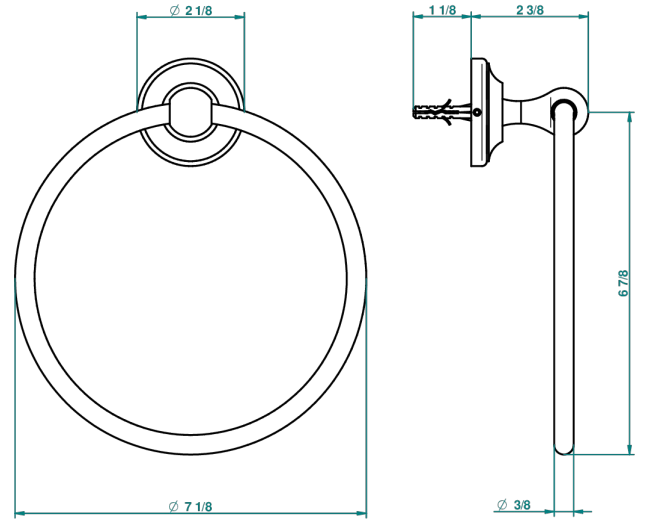

BROADWAY A MANETTES

A04-504N

Anneau porte-serviette

THG®
PARIS

2475

03/09/2010

CARACTÉRISTIQUES

- Accessoire en laiton

FINITIONS DISPONIBLES

Bronze clair - D01
Chromé - A02
Chromé / doré - G02
Chromé mat - C02
Doré brillant - F01
Doré mat - F07

Laiton fumé naturel - A13
Nickel brillant - B01
Nickel mat - C01
Noir mat céramique - D30
Or pâle - F30
Or pâle mat - F31

Pvd blush - H62
Pvd blush mat - H60
Pvd couleur bronze brown - F33
Pvd couleur bronze brown - mat - F34
Pvd couleur doré - H52
Pvd couleur doré mat - H53

Pvd couleur laiton - H49
Pvd couleur laiton mat - H50
Pvd couleur nickel - H55
Pvd couleur nickel mat - H56
Pvd graphite - H64
Pvd graphite mat - H65

Pvd umber - H66
Pvd umber mat - H67
Vieux cuivre rouge mat - H07
Vieux nickel - H28