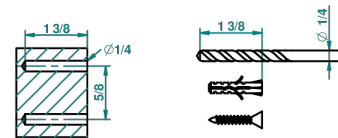

BROADWAY A MANETTES

A04-504N

Anneau porte-serviette

THG®
PARIS

2475

03/09/2010

CARACTÉRISTIQUES

- Accessoire en laiton

FINITIONS DISPONIBLES

Bronze clair - D01
Chromé - A02
Chromé / doré - G02
Chromé mat - C02
Doré brillant - F01
Doré mat - F07

Laiton fumé naturel - A13
Nickel brillant - B01
Nickel mat - C01
Noir mat céramique - D30
Or pâle - F30
Or pâle mat - F31

Pvd blush - H62
Pvd blush mat - H60
Pvd couleur bronze brown - F33
Pvd couleur bronze brown - mat - F34
Pvd couleur doré - H52
Pvd couleur doré mat - H53

Pvd couleur laiton - H49
Pvd couleur laiton mat - H50
Pvd couleur nickel - H55
Pvd couleur nickel mat - H56
Pvd graphite - H64
Pvd graphite mat - H65

Pvd umber - H66
Pvd umber mat - H67
Vieux cuivre rouge mat - H07
Vieux nickel - H28