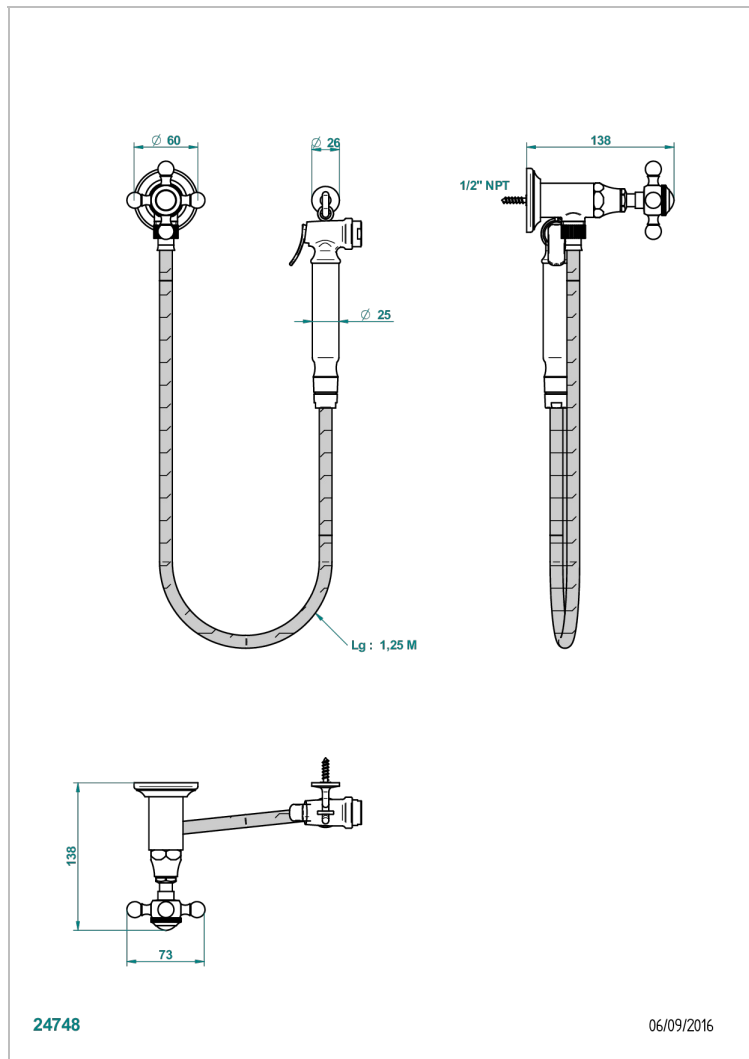

1900

G25-5840/8US

THG[®]
PARIS

Ensemble hygiénique oriental comprenant : robinet d'arrêt, flexible 1,25 m, douchette à gâchette et crochet - standard américain

CARACTÉRISTIQUES

- Tête à disque céramique 1/2" 1/4 tour
- Flexible métallique 1,25 m renforcé
- Douchette à gâchette en laiton avec réducteur de débit et clapet anti-retour
- Raccordement aux standards US

SPÉCIFICATIONS TECHNIQUES

- Recommandé : 3 bars (max. 5 bars) - Advised : 43,5 psi (max. 72 psi)
- 9,5 l/min à 3 bars (2.5 gpm at 43.5 psi)

FINITIONS DISPONIBLES

Chromé - A02
Chromé / doré - G02
Doré brillant - F01
Nickel brillant - B01