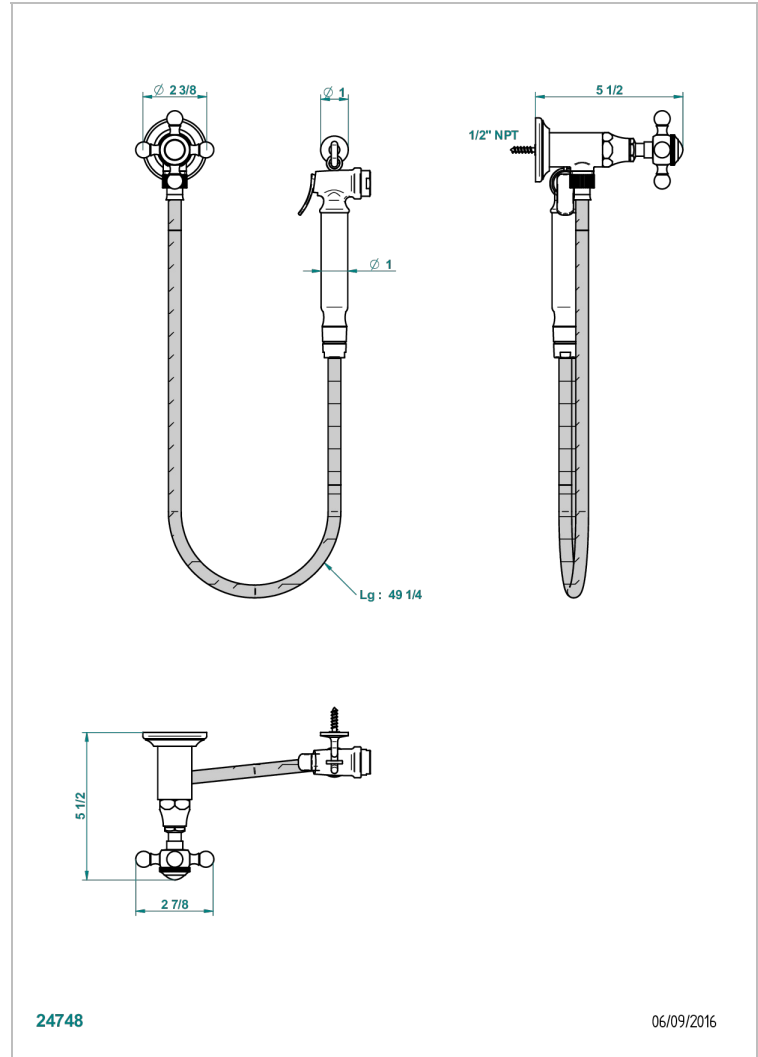

Ensemble hygiénique oriental comprenant : robinet d'arrêt, flexible 1,25 m, douchette à gâchette et crochet - standard américain

24748

06/09/2016

## CARACTÉRISTIQUES

- Tête à disque céramique 1/2" 1/4 tour
- Flexible métallique 1,25 m renforcé
- Douchette à gâchette en laiton avec réducteur de débit et clapet anti-retour
- Raccordement aux standards US