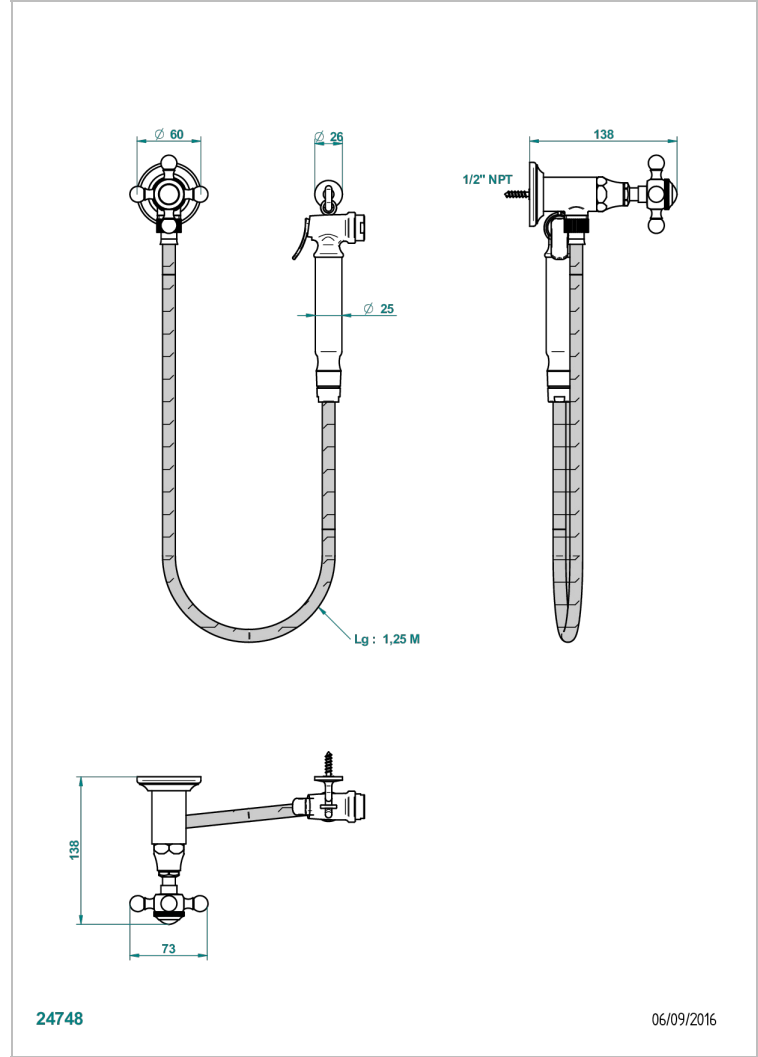

Ensemble hygiénique oriental comprenant : robinet d'arrêt, flexible 1,25 m, douchette à gâchette et crochet - standard américain

CARACTÉRISTIQUES

- Tête à disque céramique 1/2" 1/4 tour
- Flexible métallique 1,25 m renforcé
- Douchette à gâchette en laiton avec réducteur de débit et clapet anti-retour
- Raccordement aux standards US

SPÉCIFICATIONS TECHNIQUES

- Recommandé : 3 bars (max. 5 bars) - Advised : 43,5 psi (max. 72 psi)
- 9,5 l/min à 3 bars (2.5 gpm at 43.5 psi)

FINITIONS DISPONIBLES

- Chromé - A02
- Chromé / doré - G02
- Doré brillant - F01
- Nickel brillant - B01