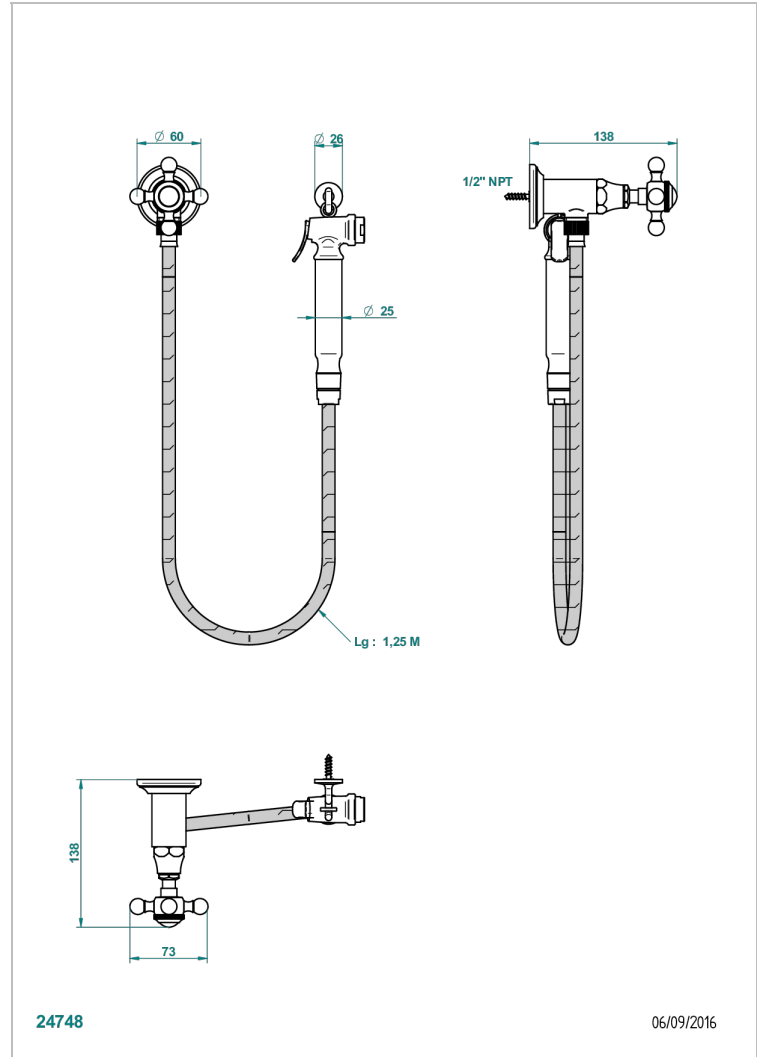

Conjunto higiénico con llave de paso, flexo reforzado 1m25, tele-ducha con gatillo y gancho.

### CARACTERÍSTICAS

- Broadway
- Conjunto higiénico con llave de paso, flexo reforzado 1m25, tele-ducha con gatillo y gancho.

### ESPECIFICACIONES TÉCNICAS

- Recommandé : 3 bars (max. 5 bars) - Advised : 43,5 psi (max. 72 psi)
- 9,5 l/min à 3 bars (2.5 gpm at 43.5 psi)