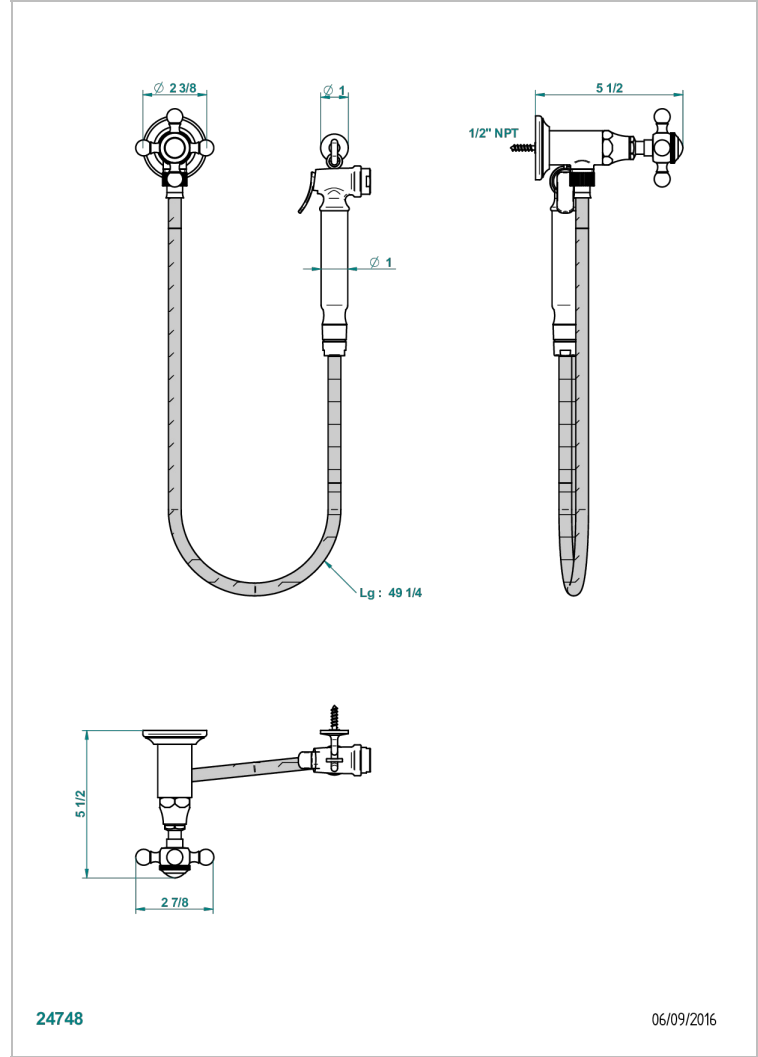

Ensemble hygiénique oriental comprenant : robinet d'arrêt, flexible 1,25 m, douchette à gâchette et crochet - standard américain

### CARACTÉRISTIQUES

- Tête à disque céramique 1/2" 1/4 tour
- Flexible métallique 1,25 m renforcé
- Douchette à gâchette en laiton avec réducteur de débit et clapet anti-retour
- Raccordement aux standards US