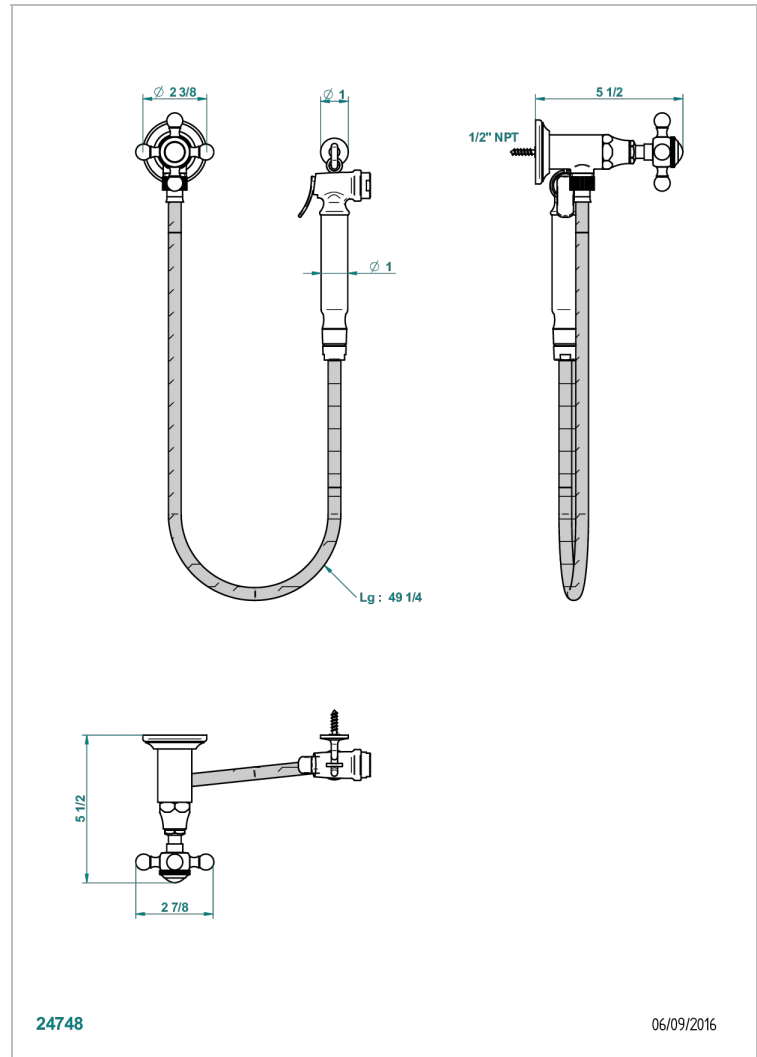

Conjunto higiénico con llave de paso, flexo reforzado 1m25, tele-ducha con gatillo y gancho.

CARACTERÍSTICAS

- Broadway
- Conjunto higiénico con llave de paso, flexo reforzado 1m25, tele-ducha con gatillo y gancho.

ESPECIFICACIONES TÉCNICAS

- Recommandé : 3 bars (max. 5 bars) - Advised : 43,5 psi (max. 72 psi)
- 9,5 l/min à 3 bars (2.5 gpm at 43.5 psi)

ACABADOS DISPONIBLES

- Cromo - A02
- Cromo / dorado - G02
- Dorado - F01
- Níquel - B01