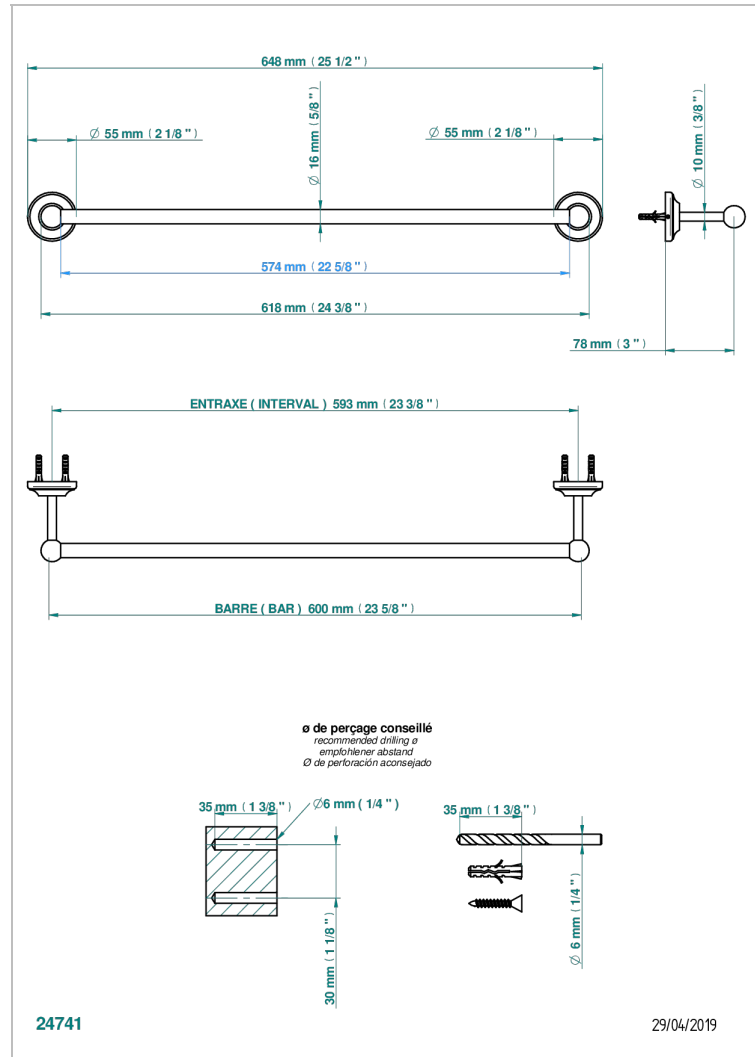

# CHARLESTON A MANETTES

G75-514/60

Porte-serviette 1 barre fixe long. 600 mm

THG<sup>®</sup>  
PARIS

## CARACTÉRISTIQUES

- Charleston à manettes
- Porte-serviette 1 barre fixe long. 600 mm