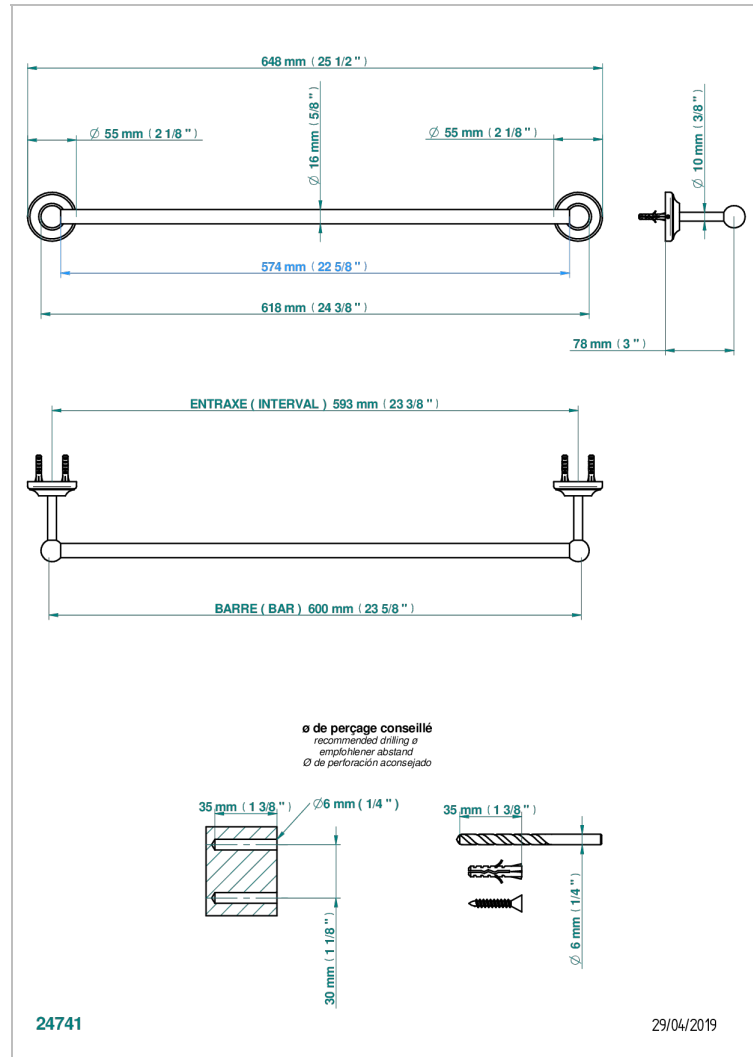

CHARLESTON С РУКОЯТКАМИ

G75-514/60

Полотенцедержатель одинарный - фиксированная рейка 600 мм Д. 16 мм

THG[®]
PARIS

ХАРАКТЕРИСТИКИ

- Charleston с рукоятками
- Полотенцедержатель одинарный - фиксированная рейка 600 мм Д. 16 мм