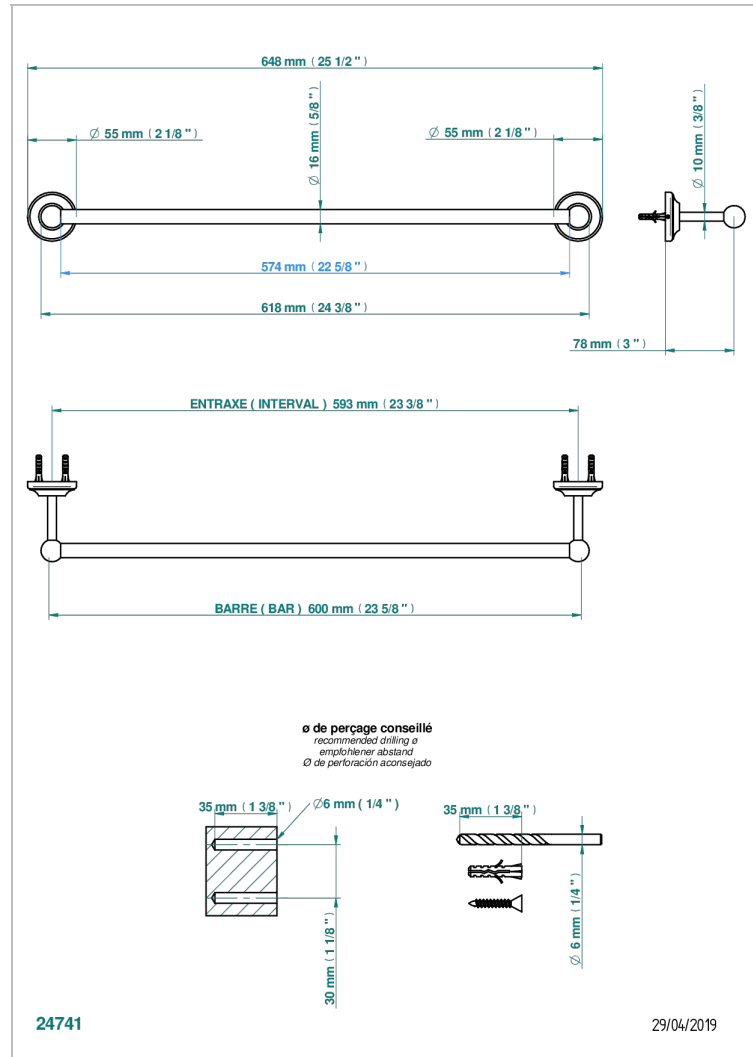

BROADWAY A MANETTES

A04-514/60

Porte-serviette 1 barre fixe long. 600 mm

THG[®]
PARIS

CARACTÉRISTIQUES

- Broadway à manettes
- Porte-serviette 1 barre fixe long. 600 mm

FINITIONS DISPONIBLES

Bronze clair - D01
Chromé - A02
Chromé / doré - G02
Chromé mat - C02
Doré brillant - F01
Doré mat - F07