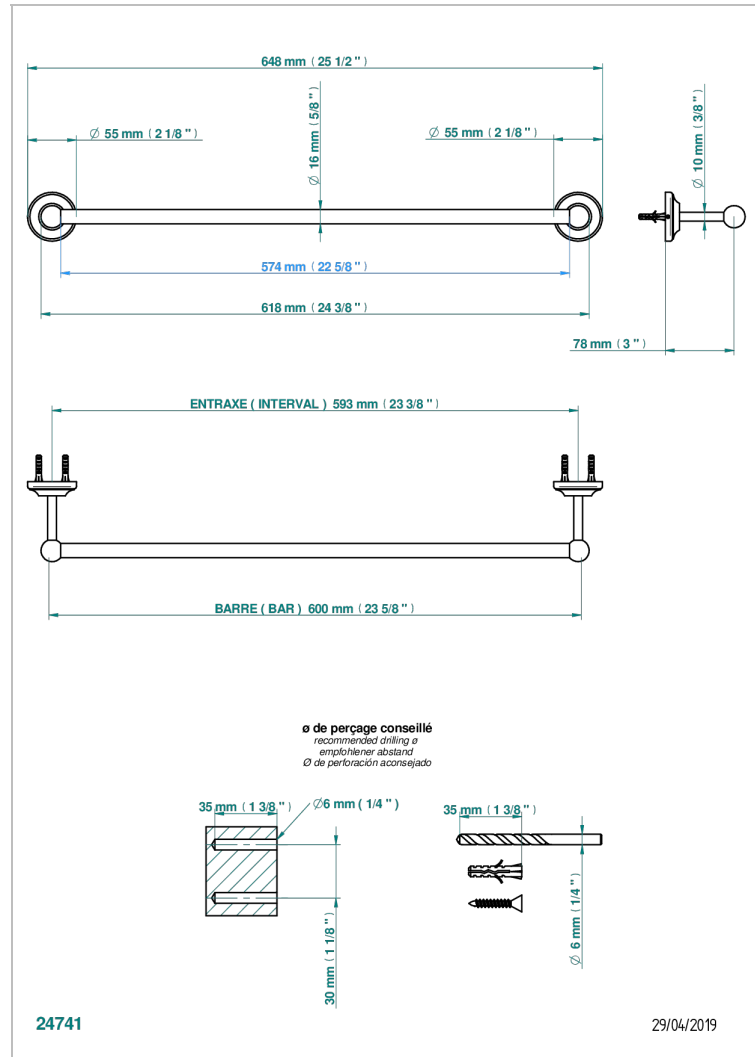

BROADWAY A MANETTES

A04-514/60

Porte-serviette 1 barre fixe long. 600 mm

THG[®]
PARIS

CARACTÉRISTIQUES

- Broadway à manettes
- Porte-serviette 1 barre fixe long. 600 mm

FINITIONS DISPONIBLES

Bronze clair - D01
Chromé - A02
Chromé / doré - G02
Chromé mat - C02
Doré brillant - F01
Doré mat - F07