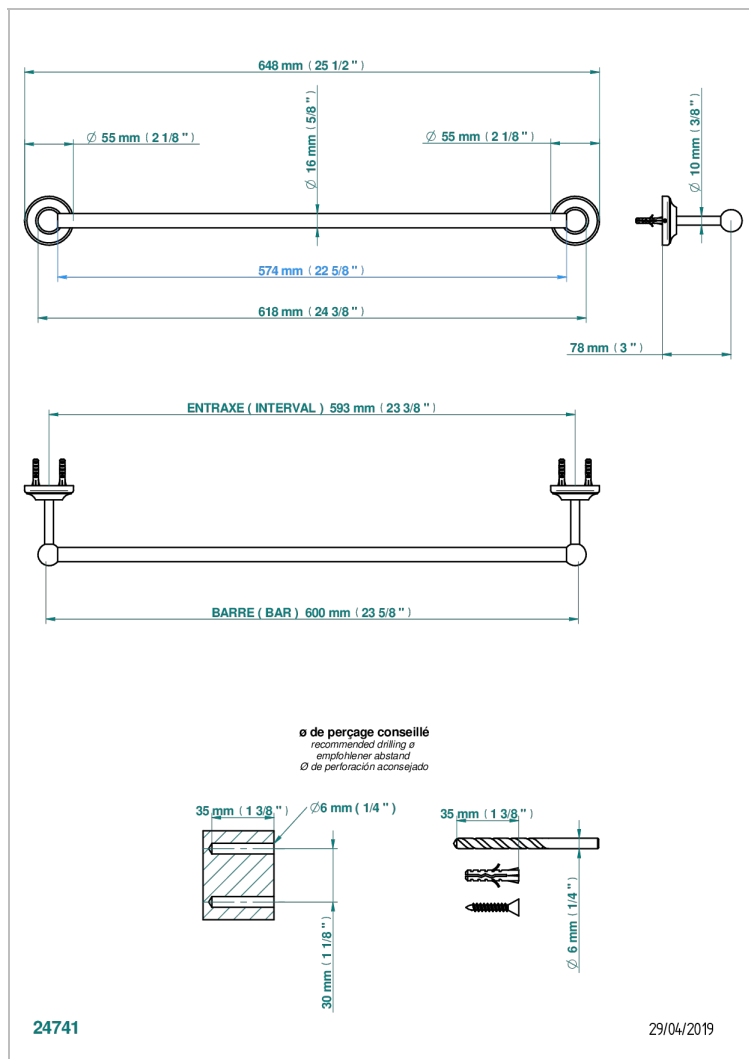

BROADWAY CON MANETAS

A04-514/60

Toallero lg 600 mm

THG[®]
PARIS

CARACTERÍSTICAS

- Broadway con manetas
- Toallero lg 600 mm

ACABADOS DISPONIBLES

Bronce claro - D01
Cerámica negra mate - D30
Cobre viejo mate - H07
Cromo - A02
Cromo / dorado - G02
Cromo mate - C02