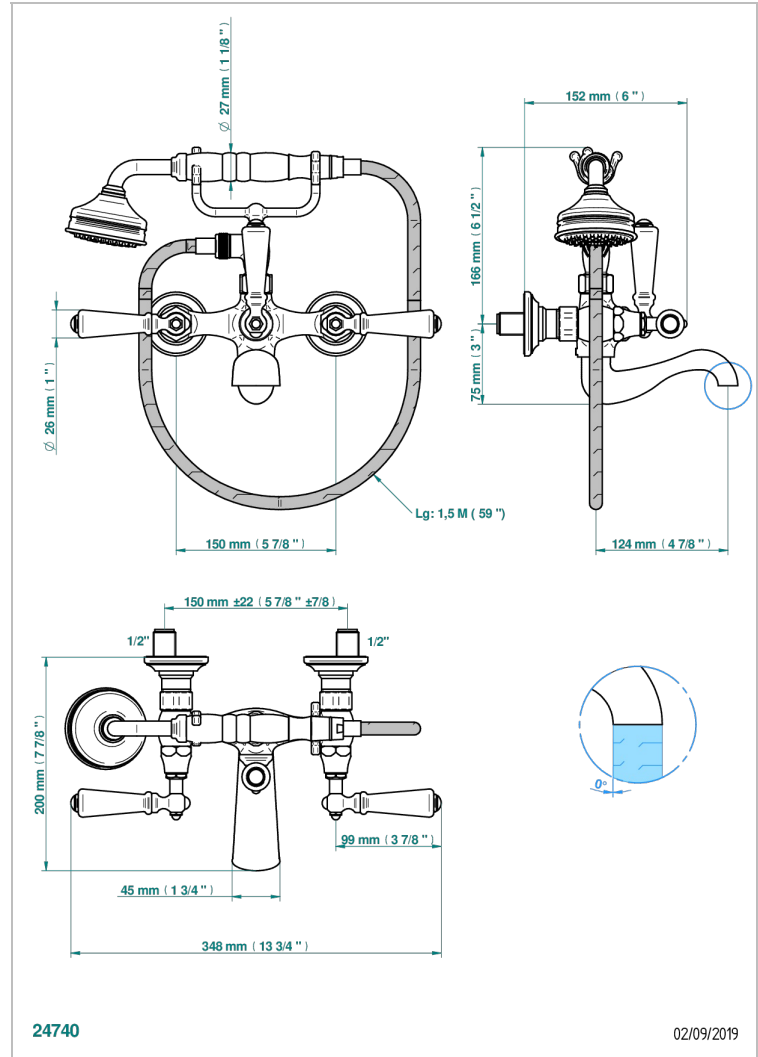

BROADWAY A MANETTES

A04-13B

Mélangeur bain douche mural 1/2", avec flexible et douchette

THG[®]
PARIS

CARACTÉRISTIQUES

- Têtes à disques céramique 1/2" 1/4 tour
- Bec à écoulement libre
- Entraxe 150 mm
- Livré avec raccords excentrés en laiton
- Inverseur manuel
- Flexible métallique 1,5 m double agrafage
- Douchette en laiton avec tapis Easyclean, réducteur de débit et clapet anti-retour
- ACS : 21ACCLY033

CERTIFICATIONS

SPECIFICATIONS TECHNIQUES

- Recommandé : 3 bars (max. 5 bars) - Advised : 43,5 psi (max. 72 psi)
- Bec : 75 l/min à 3 bars - Douchette : 9,5 l/min à 3 bars
- Spout : 19,8 gpm at 43.5 psi - Handshower : 2.5 gpm at 43.5 psi