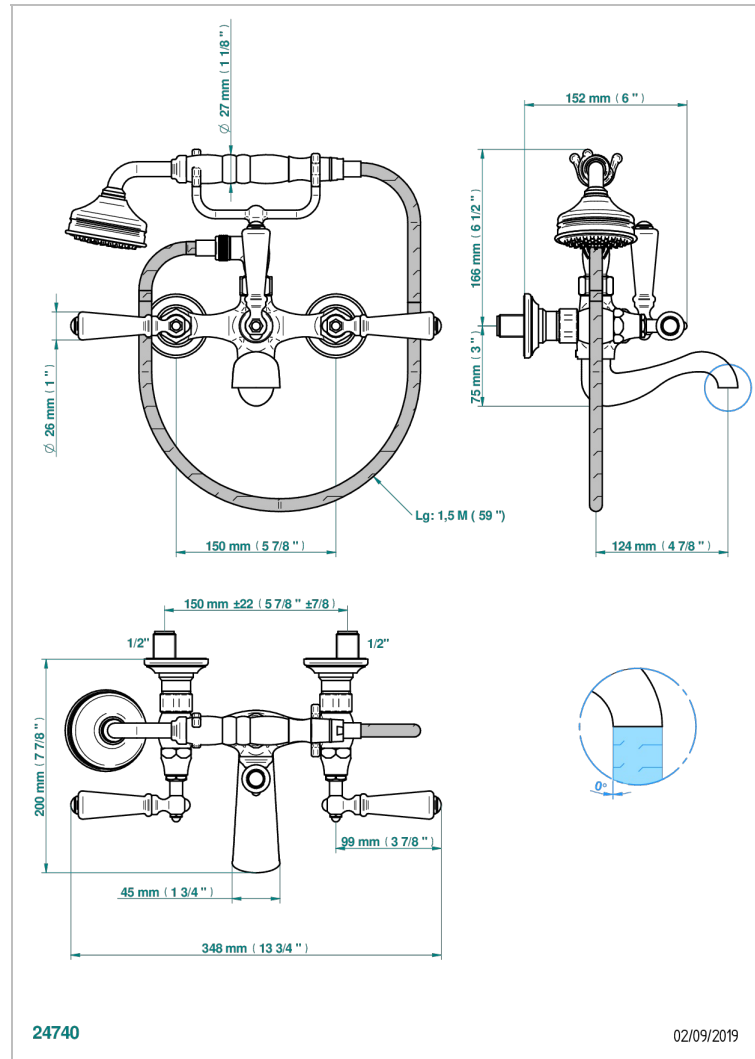

BROADWAY CON MANETAS

A04-13B

Monobloc baño/ducha visto 1/2" con flexo y teleducha

THG[®]
PARIS

CARACTERÍSTICAS

- ACS : 21ACCLY033

ESPECIFICACIONES TÉCNICAS

- Recommandé : 3 bars (max. 5 bars) - Advised : 43,5 psi (max. 72 psi)
- Bec : 75 l/min à 3 bars - Douchette : 9,5 l/min à 3 bars
- Spout : 19,8 gpm at 43.5 psi - Handshower : 2.5 gpm at 43.5 psi