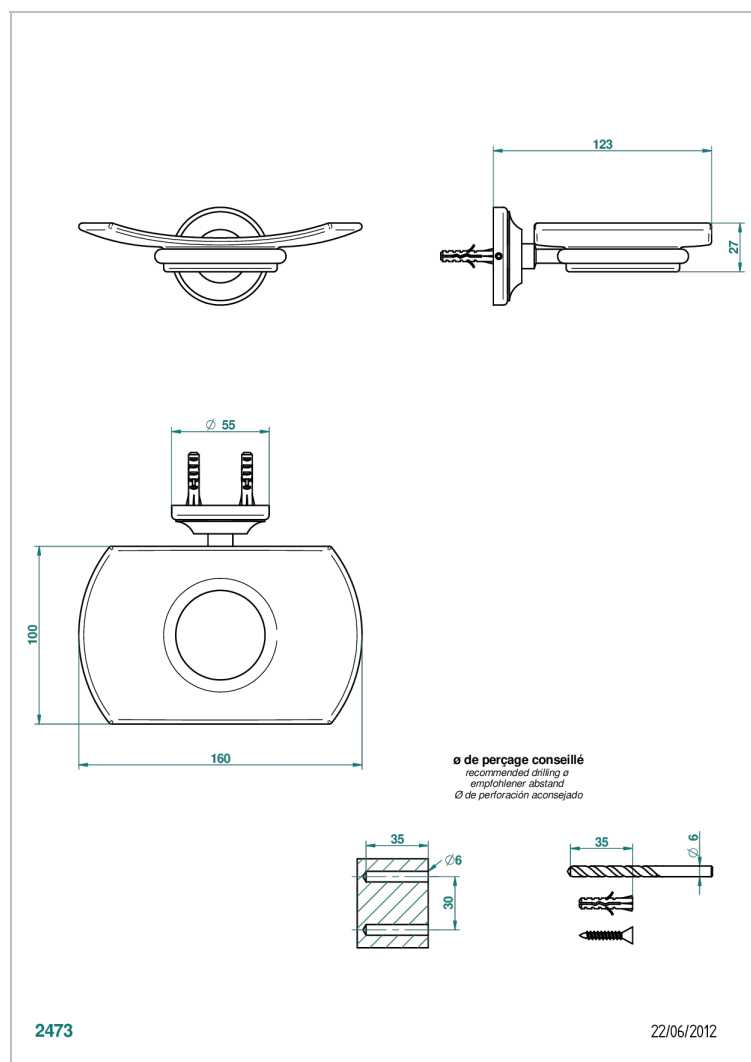

# CHARLESTON CON MANETAS

G75-500

Jabonera mural

THG<sup>®</sup>  
PARIS

## CARACTERÍSTICAS

- Charleston con manetas
- Jabonera mural