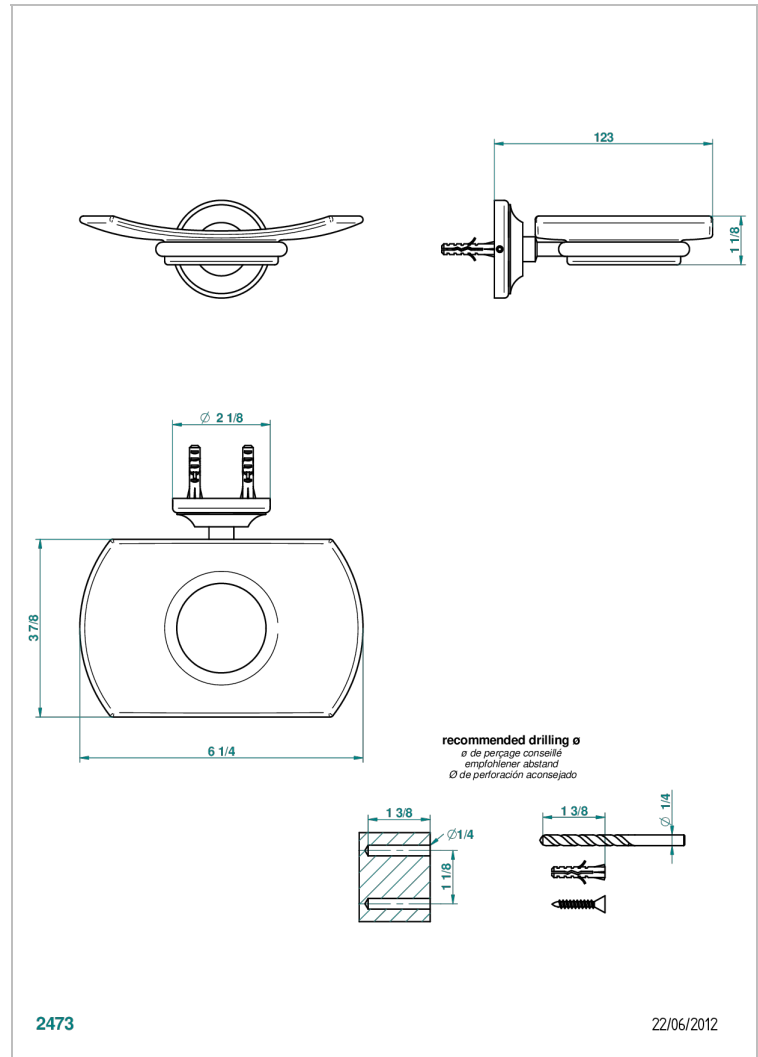

CHARLESTON CON MANETAS

G75-500

Jabonera mural

THG[®]
PARIS

CARACTERÍSTICAS

- Charleston con manetas
- Jabonera mural

ACABADOS DISPONIBLES

Bronce claro - D01
Cerámica negra mate - D30
Cromo - A02
Cromo / dorado - G02
Cromo mate - C02
Dorado - F01