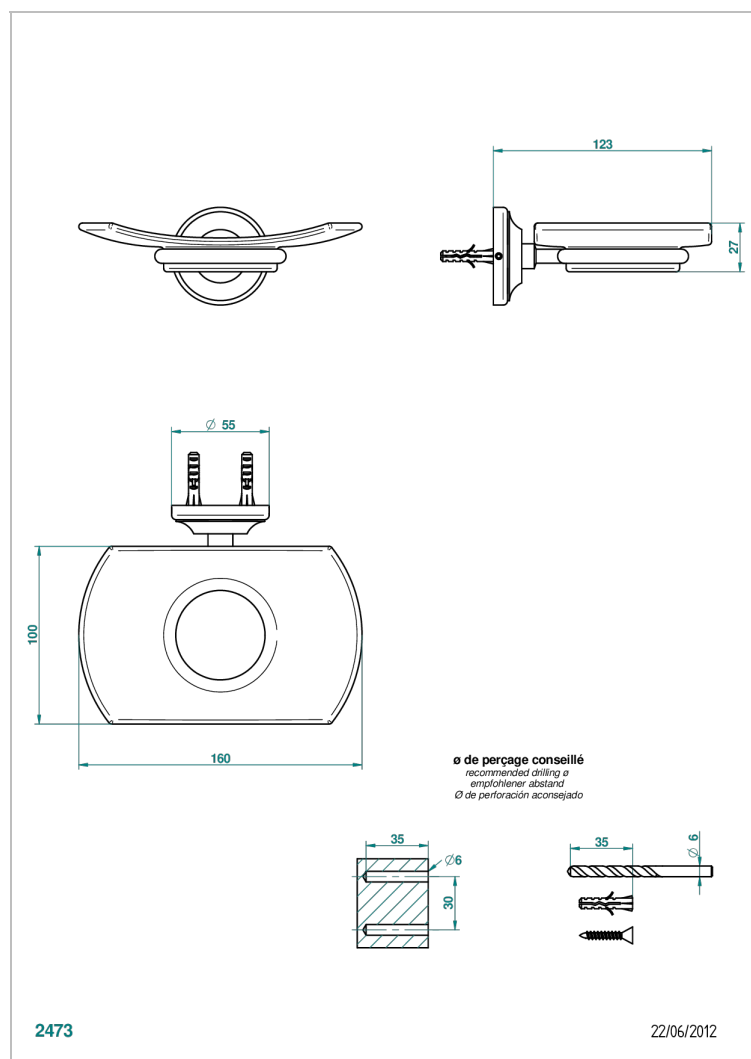

CHARLESTON CON MANETAS METAL LISO

THG[®]
PARIS

G3N-500

Jabonera mural

CARACTERÍSTICAS

- Charleston con manetas metal liso
- Jabonera mural

ACABADOS DISPONIBLES

Bronce claro - D01
Cerámica negra mate - D30
Cobre viejo mate - H07
Cromo - A02
Cromo / dorado - G02
Cromo mate - C02