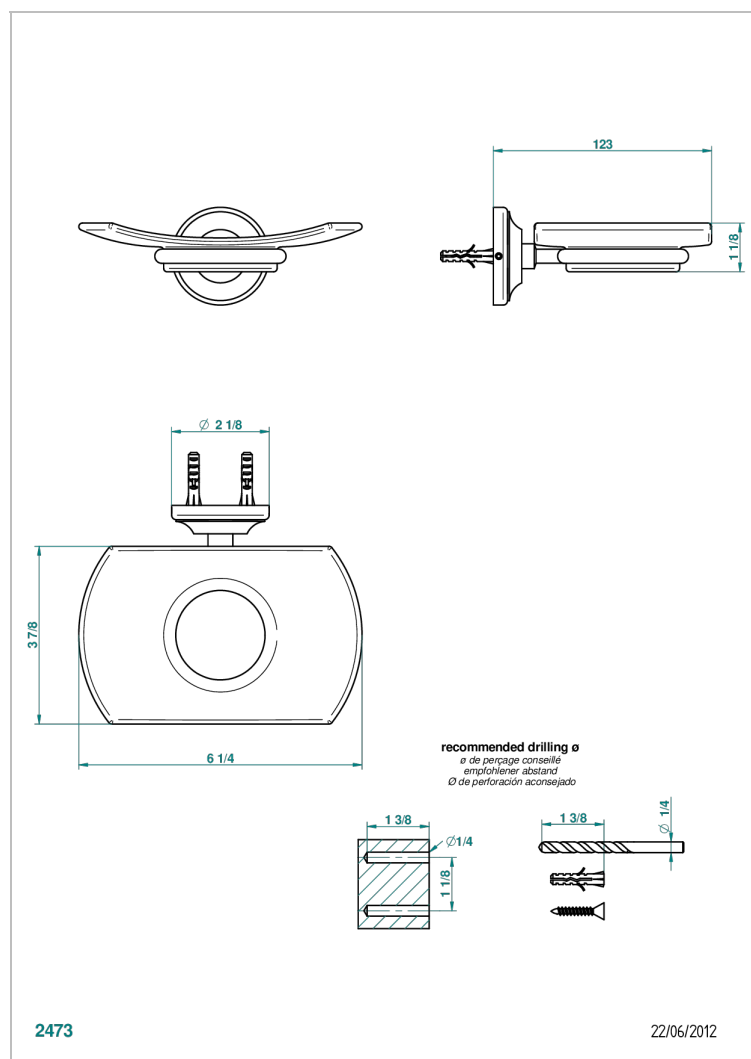

CHARLESTON CON MANETAS METAL LISO

THG[®]
PARIS

G3N-500

Jabonera mural

CARACTERÍSTICAS

- Charleston con manetas metal liso
- Jabonera mural

ACABADOS DISPONIBLES

Bronce claro - D01
Cerámica negra mate - D30
Cobre viejo mate - H07
Cromo - A02
Cromo / dorado - G02
Cromo mate - C02