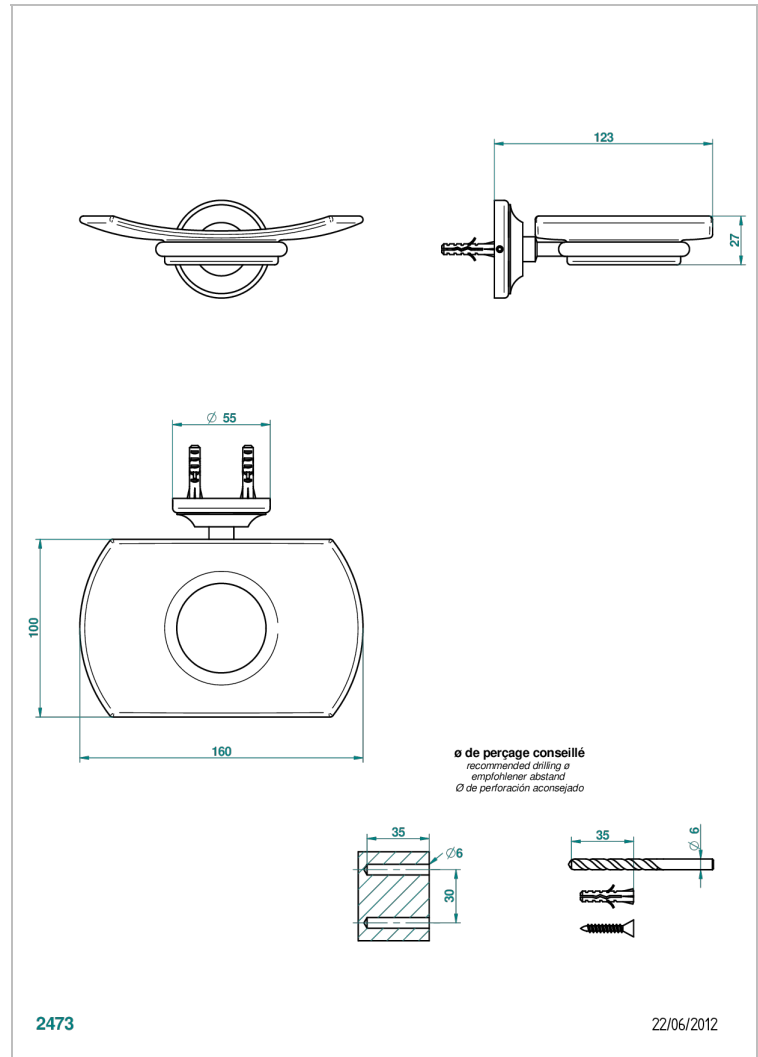

BROADWAY A MANETTES

A04-500

Porte-savon mural avec coupelle en verre

THG[®]
PARIS

CARACTÉRISTIQUES

- Accessoire en laiton
- Coupelle en verre

FINITIONS DISPONIBLES

Bronze clair - D01
Chromé - A02
Chromé / doré - G02
Chromé mat - C02
Doré brillant - F01
Doré mat - F07