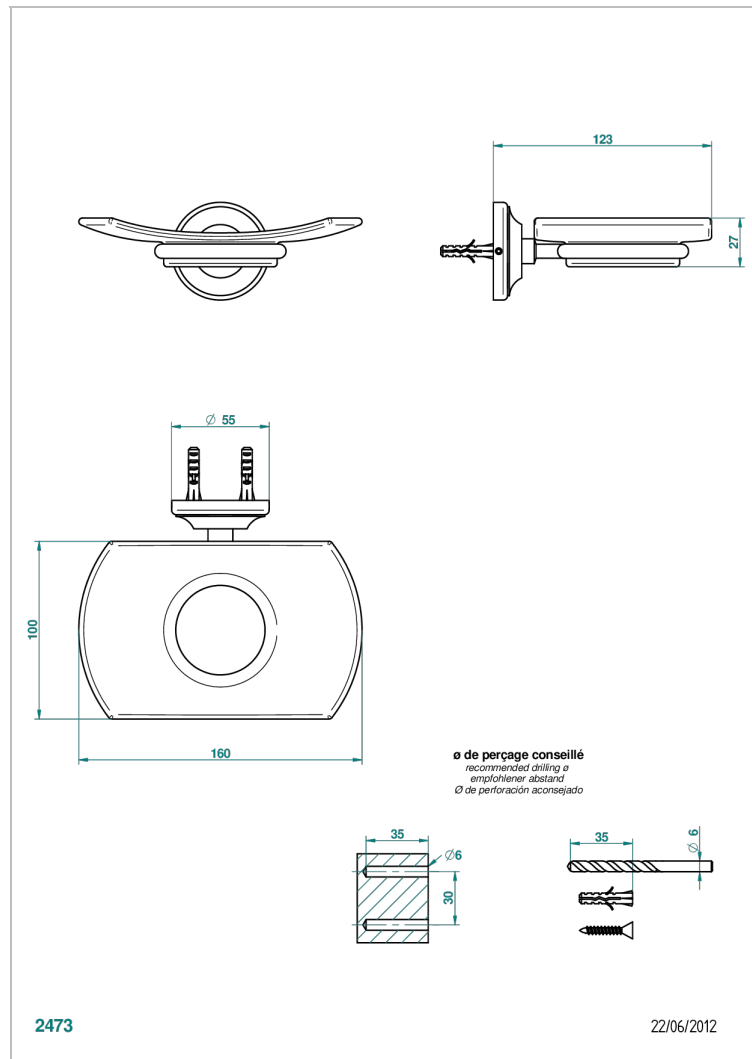

BROADWAY CON MANETAS

A04-500

Jabonera mural

THG[®]
PARIS

CARACTERÍSTICAS

- Broadway con manetas
- Jabonera mural

ACABADOS DISPONIBLES

Bronce claro - D01
Cerámica negra mate - D30
Cobre viejo mate - H07
Cromo - A02
Cromo / dorado - G02
Cromo mate - C02