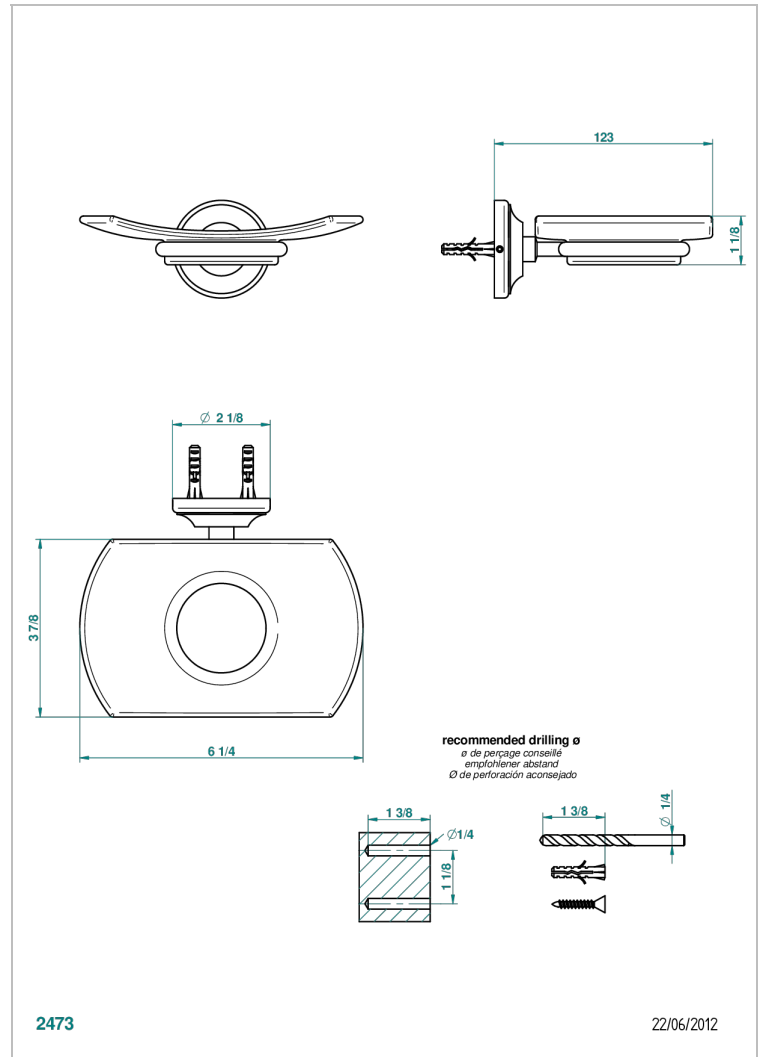

BROADWAY A MANETTES

A04-500

Porte-savon mural avec coupelle en verre

THG[®]
PARIS

CARACTÉRISTIQUES

- Accessoire en laiton
- Coupelle en verre

FINITIONS DISPONIBLES

Bronze clair - D01
Chromé - A02
Chromé / doré - G02
Chromé mat - C02
Doré brillant - F01
Doré mat - F07