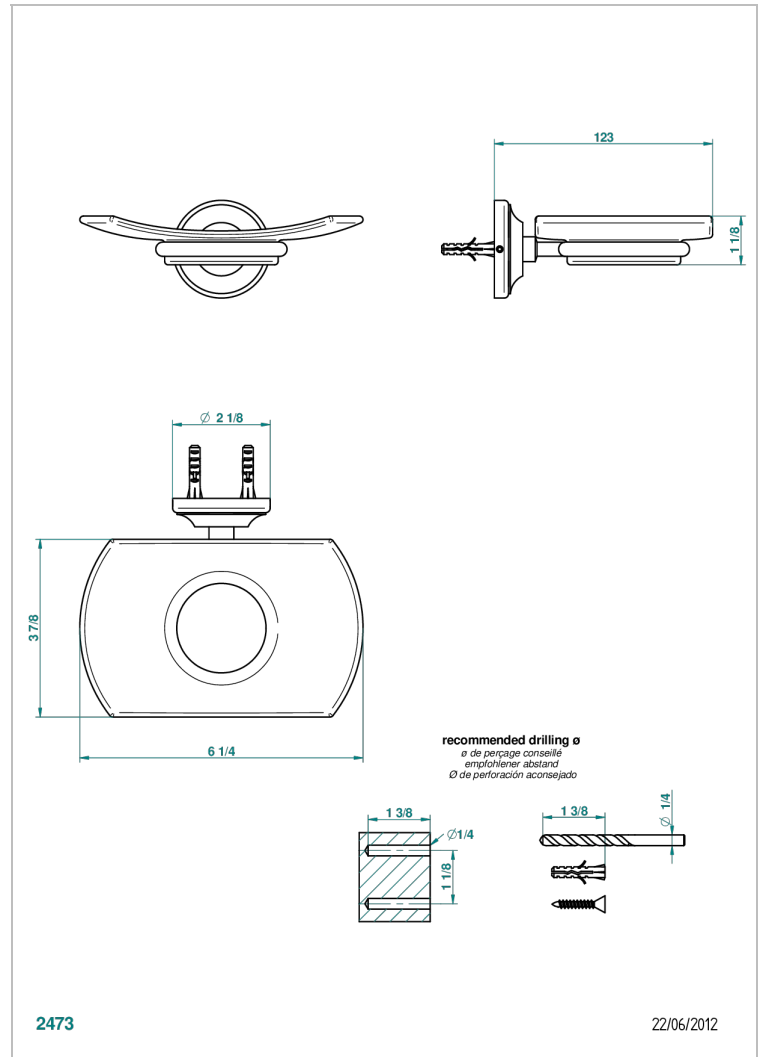

# BROADWAY CON MANETAS

A04-500

Jabonera mural

THG<sup>®</sup>  
PARIS

## CARACTERÍSTICAS

- Broadway con manetas
- Jabonera mural