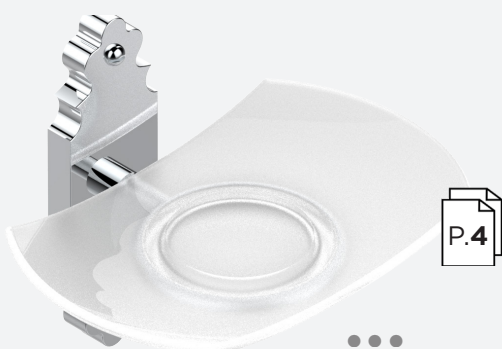

**FR** Porte-savon mural avec coupelle en verre

**EN** Wall mounted glass soap dish

**FR** Outillage (Non-fourni)

**EN** Tools (Not provided)

**THG**<sup>®</sup>  
P A R I S