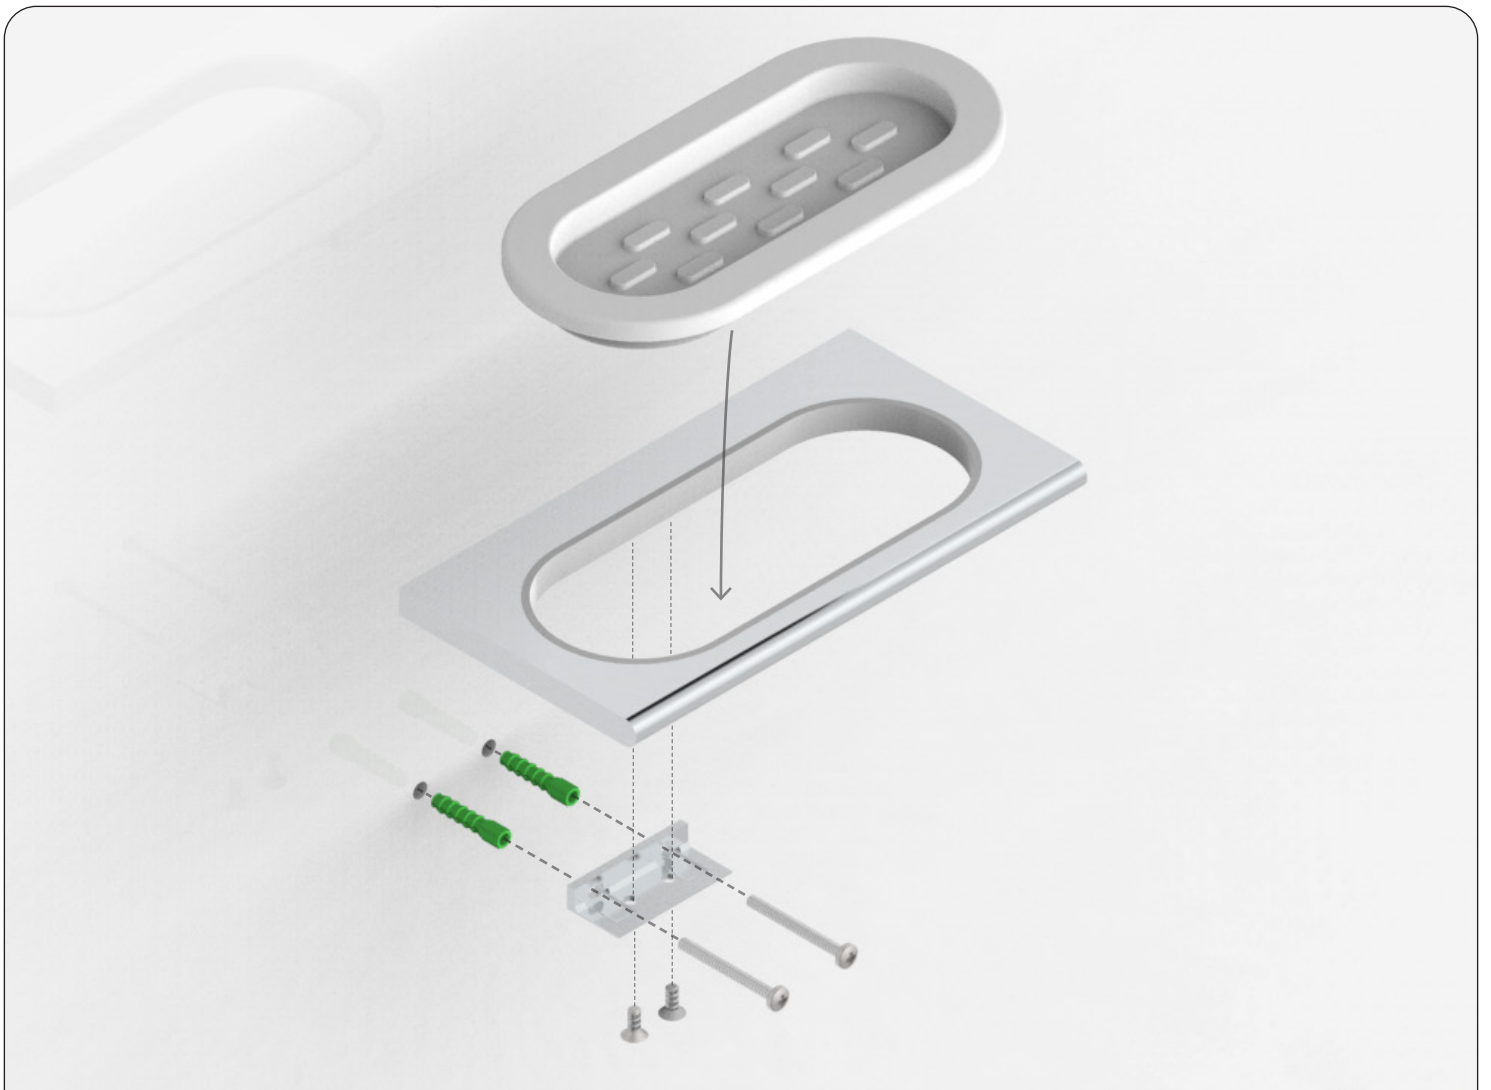

**FR** Porte-savon mural avec coupelle en verre

**EN** Wall mounted glass soap dish

**FR** Outillage (Non-fourni)

**EN** Tools (Not provided)

**THG**<sup>®</sup>  
P A R I S