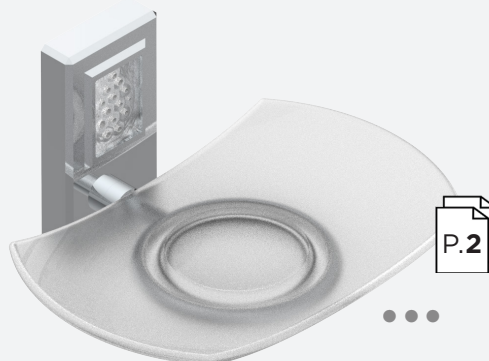

**FR** Porte-savon mural avec coupelle en verre

**EN** Wall mounted glass soap dish

**FR** Outillage (Non-fourni)

**EN** Tools (Not provided)

**THG**<sup>®</sup>  
P A R I S