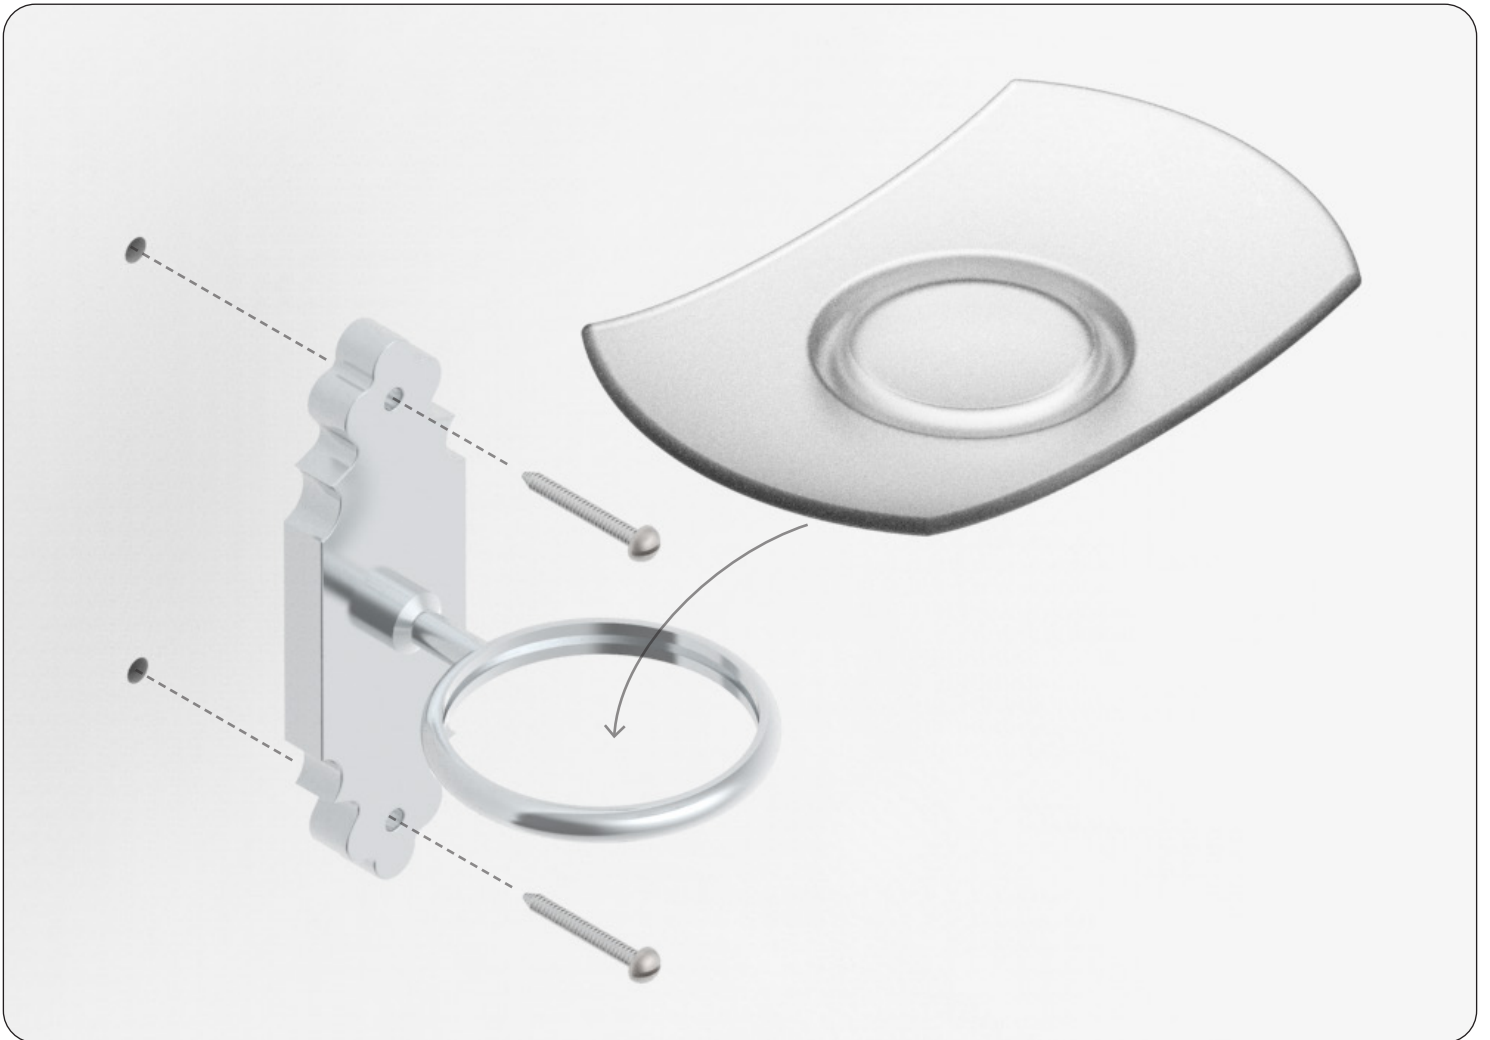

**FR** Porte-savon mural avec coupelle en verre

**EN** Wall mounted glass soap dish

**FR** Outillage (Non-fourni)

**EN** Tools (Not provided)

**THG**<sup>®</sup>  
P A R I S