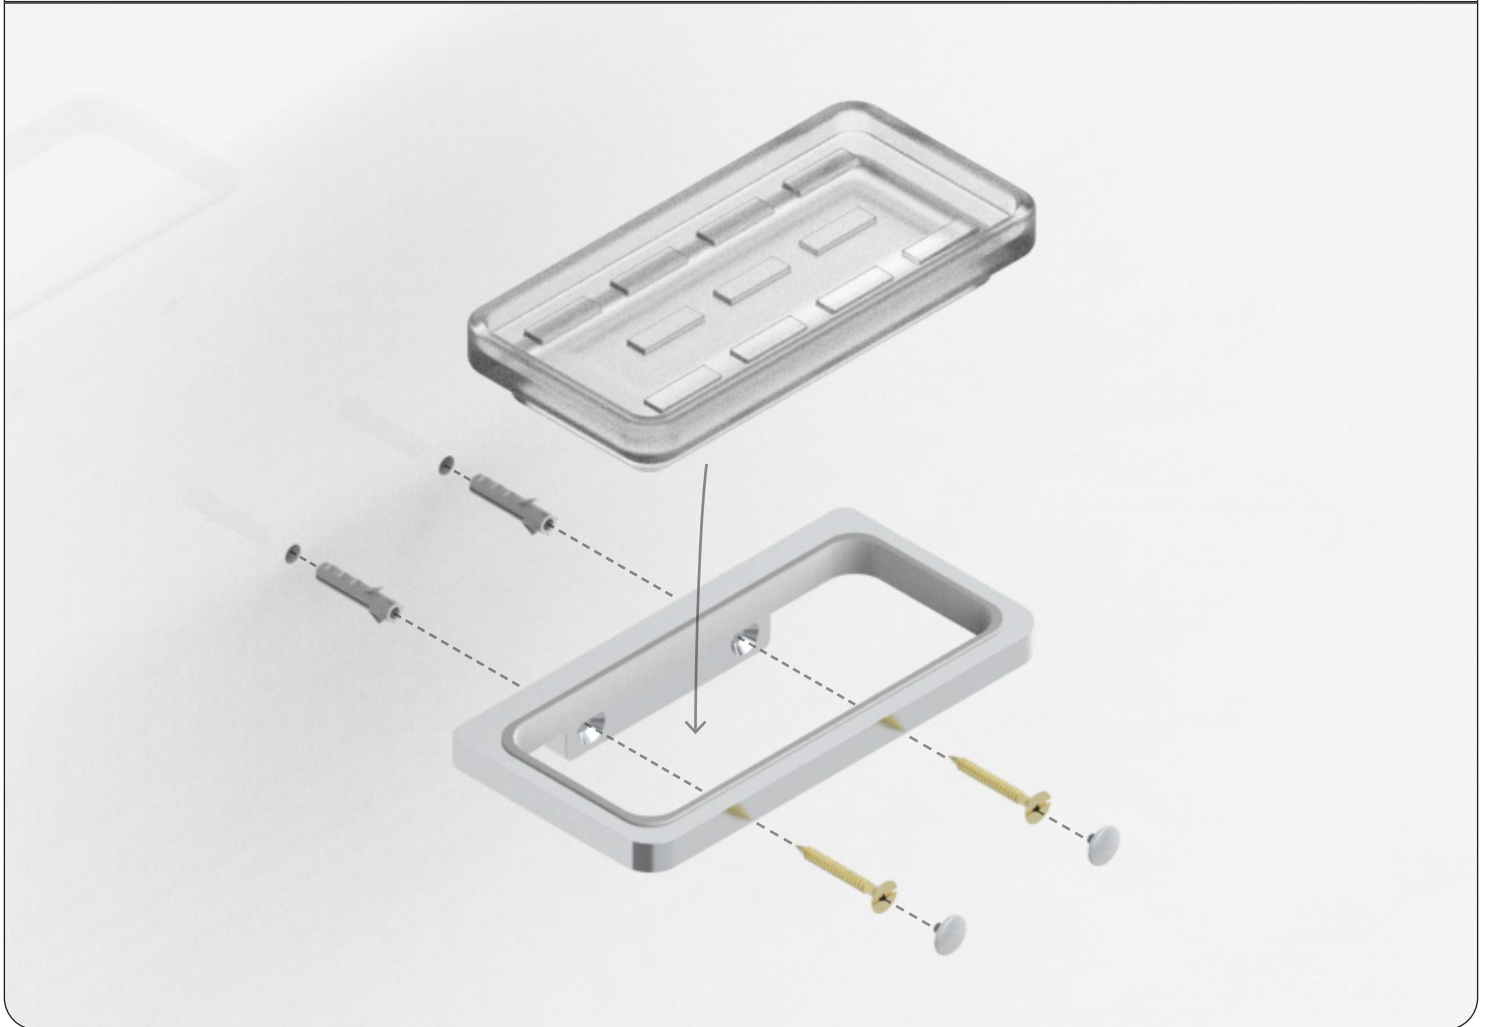

**FR** Porte-savon mural avec coupelle en verre

**EN** Wall mounted glass soap dish

**FR** Outillage (Non-fourni)

**EN** Tools (Not provided)

**THG**<sup>®</sup>  
P A R I S