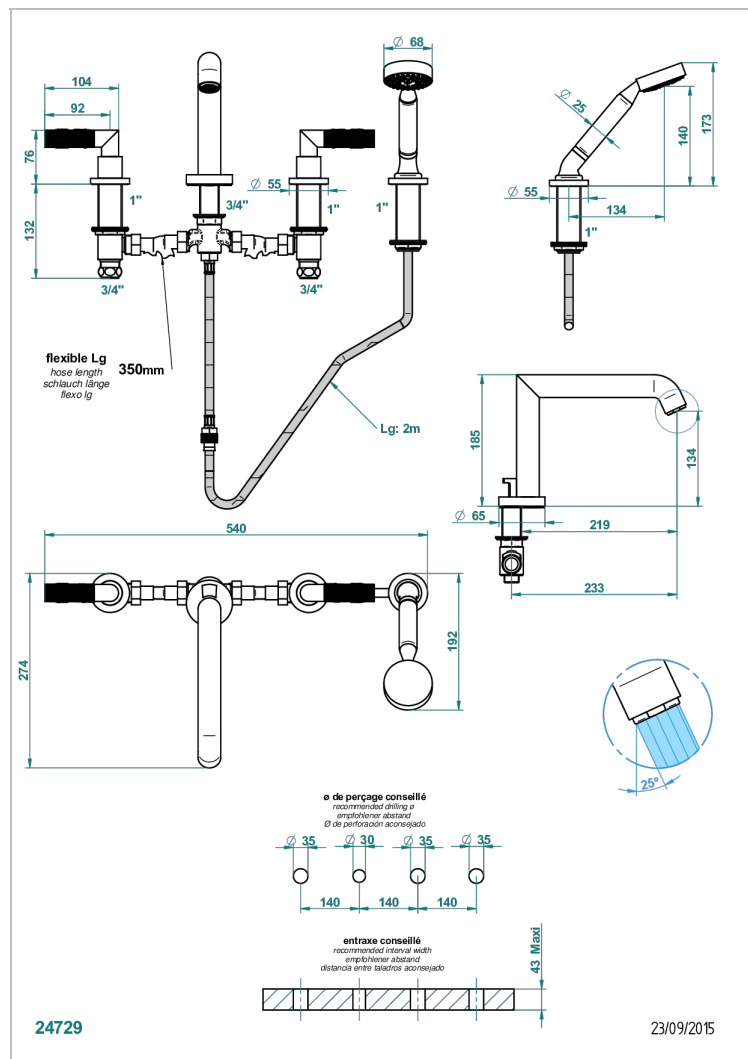

# BAMBOU CRISTAL CLAIR

A35-112BSG

Mélangeur bain-douche 4 trous sur gorge avec bec super goliath à inversion

THG<sup>®</sup>  
PARIS

## CARACTÉRISTIQUES

- Têtes à disques céramique 3/4" 1/4 tour
- Aérateur-mousseur
- Inverseur automatique
- Flexible métallique 2 m double agrafage avec système de changement par le dessus
- Douchette en laiton avec tapis Easyclean, réducteur de débit et clapet anti-retour
- Bec grand modèle
- ACS : 18ACCLY473
- DVGW : DW-6501CQ0592
- NF : NF EN 200 - IID/A - Chrome

## SPECIFICATIONS TECHNIQUES

- Recommandé : 3 bars (max. 5 bars) - Advised : 43,5 psi (max. 72 psi)
- Bec : 35 l/min à 3 bars - Douchette : 9,5 l/min à 3 bars
- Spout : 9.26 gpm at 43.5 psi - Handshower : 2.5 gpm at 43.5 psi