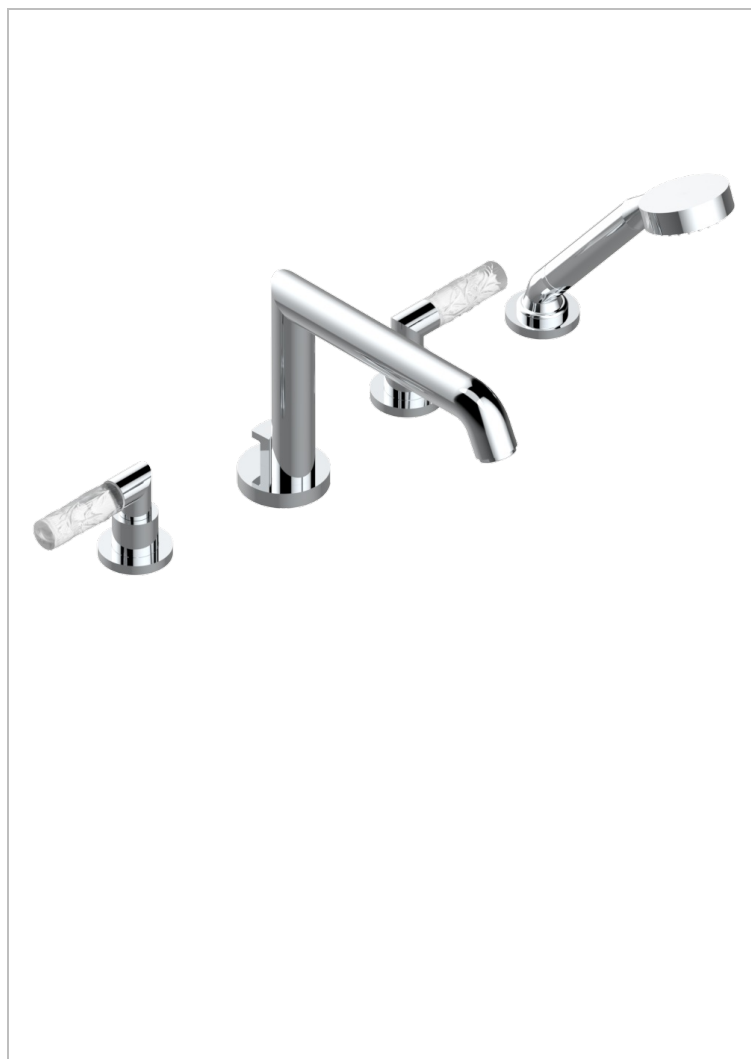

# BAMBOU CRISTAL CLAIR

A35-112BSG

Mélangeur bain-douche 4 trous sur gorge avec bec super goliath à inversion

THG<sup>®</sup>  
PARIS

## CARACTÉRISTIQUES

- Têtes à disques céramique 3/4" 1/4 tour
- Aérateur-mousseur
- Inverseur automatique
- Flexible métallique 2 m double agrafage avec système de changement par le dessus
- Douchette en laiton avec tapis Easyclean, réducteur de débit et clapet anti-retour
- Bec grand modèle
- ACS : 18ACCLY473
- DVGW : DW-6501CQ0592
- NF : NF EN 200 - IID/A - Chrome

## SPECIFICATIONS TECHNIQUES

- Recommandé : 3 bars (max. 5 bars) - Advised : 43,5 psi (max. 72 psi)
- Bec : 35 l/min à 3 bars - Douchette : 9,5 l/min à 3 bars
- Spout : 9.26 gpm at 43.5 psi - Handshower : 2.5 gpm at 43.5 psi