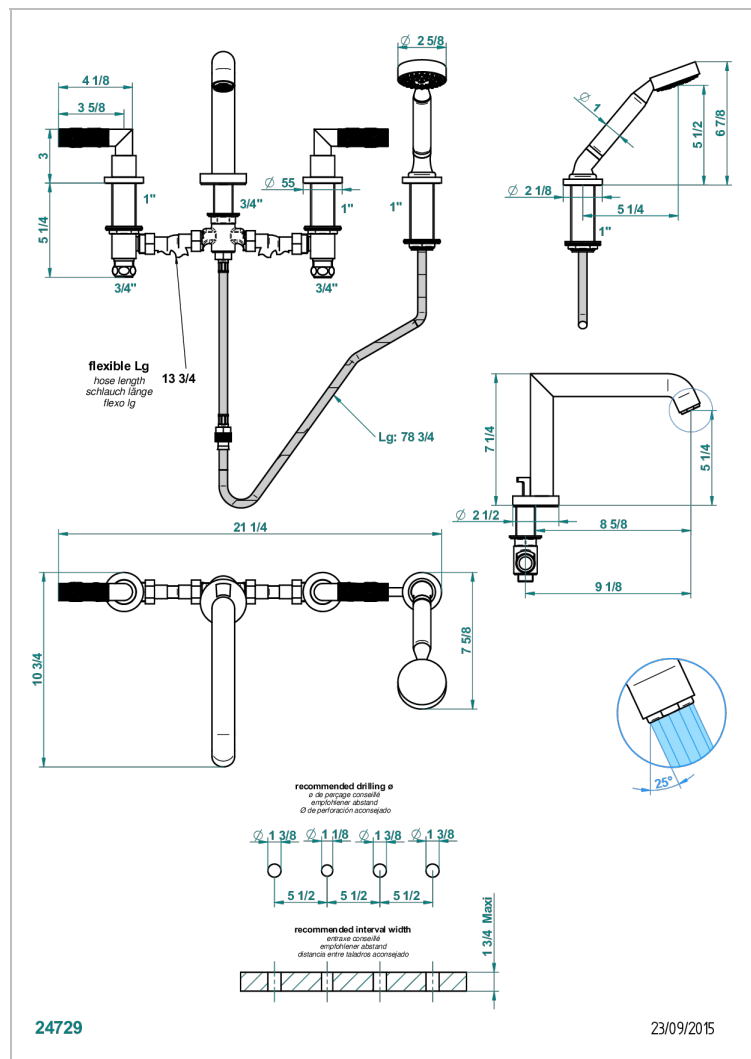

# BAMBOU CRISTAL CLAIR

A35-112BSG

Mélangeur bain-douche 4 trous sur gorge avec bec super goliath à inversion

THG  
PARIS

## CARACTÉRISTIQUES

- Têtes à disques céramique 3/4" 1/4 tour
- Aérateur-mousseur
- Inverseur automatique
- Flexible métallique 2 m double agrafage avec système de changement par le dessus
- Douchette en laiton avec tapis Easyclean, réducteur de débit et clapet anti-retour
- Bec grand modèle
- ACS : 18ACCLY473
- DVGW : DW-6501CQ0592
- NF : NF EN 200 - IID/A - Chrome

## SPECIFICATIONS TECHNIQUES

- Recommandé : 3 bars (max. 5 bars) - Advised : 43,5 psi (max. 72 psi)
- Bec : 35 l/min à 3 bars - Douchette : 9,5 l/min à 3 bars
- Spout : 9.26 gpm at 43.5 psi - Handshower : 2.5 gpm at 43.5 psi