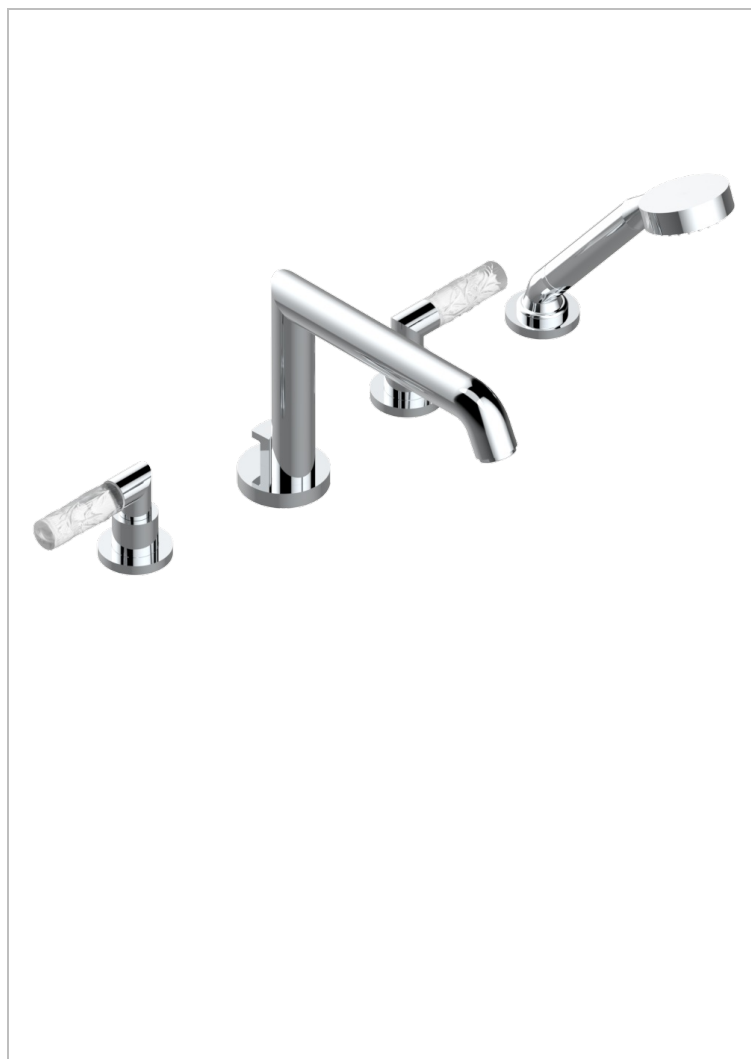

# BAMBOU CRISTAL CLAIR

A35-112BSG

Mélangeur bain-douche 4 trous sur gorge avec bec super goliath à inversion

THG  
PARIS

## CARACTÉRISTIQUES

- Têtes à disques céramique 3/4" 1/4 tour
- Aérateur-mousseur
- Inverseur automatique
- Flexible métallique 2 m double agrafage avec système de changement par le dessus
- Douchette en laiton avec tapis Easyclean, réducteur de débit et clapet anti-retour
- Bec grand modèle
- ACS : 18ACCLY473
- DVGW : DW-6501CQ0592
- NF : NF EN 200 - IID/A - Chrome

## SPECIFICATIONS TECHNIQUES

- Recommandé : 3 bars (max. 5 bars) - Advised : 43,5 psi (max. 72 psi)
- Bec : 35 l/min à 3 bars - Douchette : 9,5 l/min à 3 bars
- Spout : 9.26 gpm at 43.5 psi - Handshower : 2.5 gpm at 43.5 psi