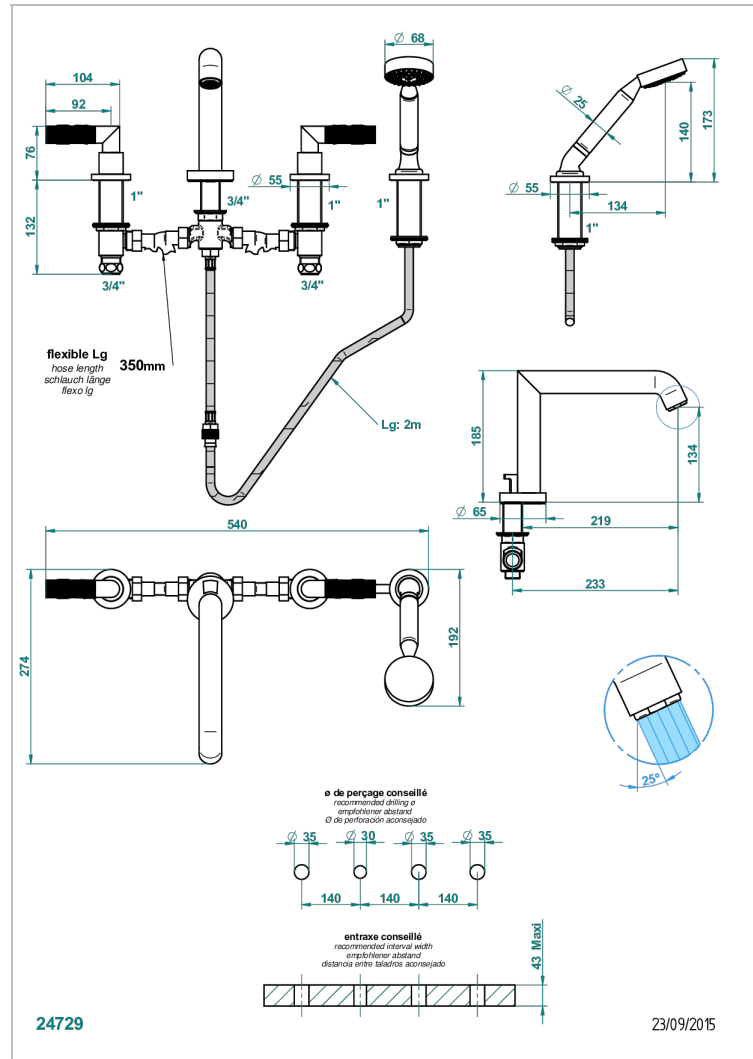

# VAMBOU С БЕЛЫМ ХРУСТАЛЕМ

A35-112BSG

Смеситель для ванны наборный на 4 отв, с изливом СУПЕР ГОЛИАФ

THG<sup>®</sup>  
PARIS

## ХАРАКТЕРИСТИКИ

- ACS : 18ACCLY473
- DVGW : DW-6501CQ0592
- NF : NF EN 200 - IID/A - Chrome

## ТЕХНИЧЕСКИЕ ХАРАКТЕРИСТИКИ

- Recommandé : 3 bars (max. 5 bars) - Advised : 43,5 psi (max. 72 psi)
- Bec : 35 l/min à 3 bars - Douchette : 9,5 l/min à 3 bars
- Spout : 9.26 gpm at 43.5 psi - Handshower : 2.5 gpm at 43.5 psi