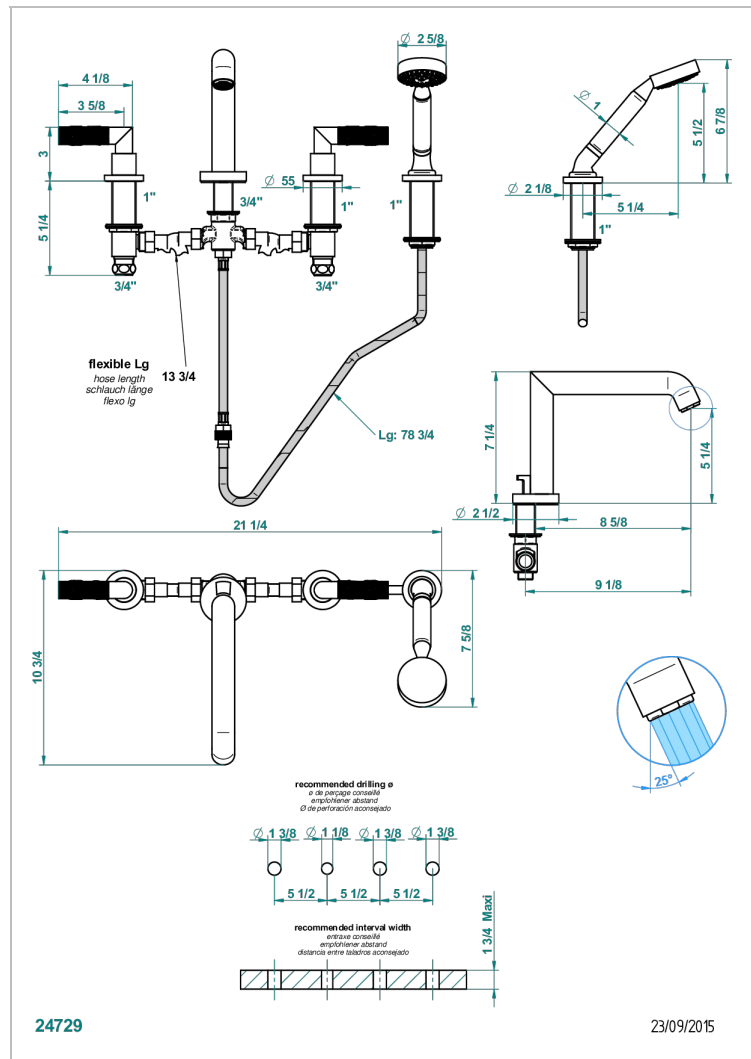

VAMBOU С БЕЛЫМ ХРУСТАЛЕМ

A35-112BSG

Смеситель для ванны наборный на 4 отв, с изливом СУПЕР ГОЛИАФ

THG
PARIS

ХАРАКТЕРИСТИКИ

- ACS : 18ACCLY473
- DVGW : DW-6501CQ0592
- NF : NF EN 200 - IID/A - Chrome

ТЕХНИЧЕСКИЕ ХАРАКТЕРИСТИКИ

- Recommandé : 3 bars (max. 5 bars) - Advised : 43,5 psi (max. 72 psi)
- Bec : 35 l/min à 3 bars - Douchette : 9,5 l/min à 3 bars
- Spout : 9.26 gpm at 43.5 psi - Handshower : 2.5 gpm at 43.5 psi

СТАНДАРТЫ