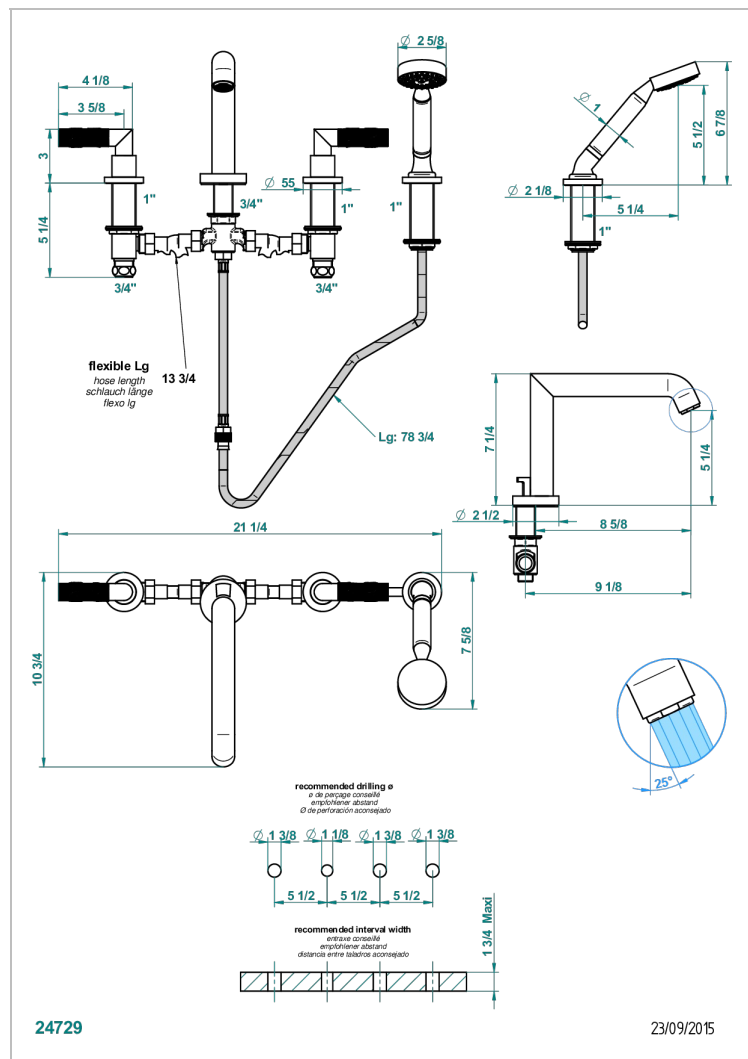

# BAMBOU CRISTAL CLAIR

A35-112BSG

Mélangeur bain-douche 4 trous sur gorge avec bec super goliath à inversion

THG<sup>®</sup>  
PARIS

## CARACTÉRISTIQUES

- Têtes à disques céramique 3/4" 1/4 tour
- Aérateur-mousseur
- Inverseur automatique
- Flexible métallique 2 m double agrafage avec système de changement par le dessus
- Douchette en laiton avec tapis Easyclean, réducteur de débit et clapet anti-retour
- Bec grand modèle
- ACS : 18ACCLY473
- DVGW : DW-6501CQ0592
- NF : NF EN 200 - IID/A - Chrome

## SPECIFICATIONS TECHNIQUES

- Recommandé : 3 bars (max. 5 bars) - Advised : 43,5 psi (max. 72 psi)
- Bec : 35 l/min à 3 bars - Douchette : 9,5 l/min à 3 bars
- Spout : 9.26 gpm at 43.5 psi - Handshower : 2.5 gpm at 43.5 psi