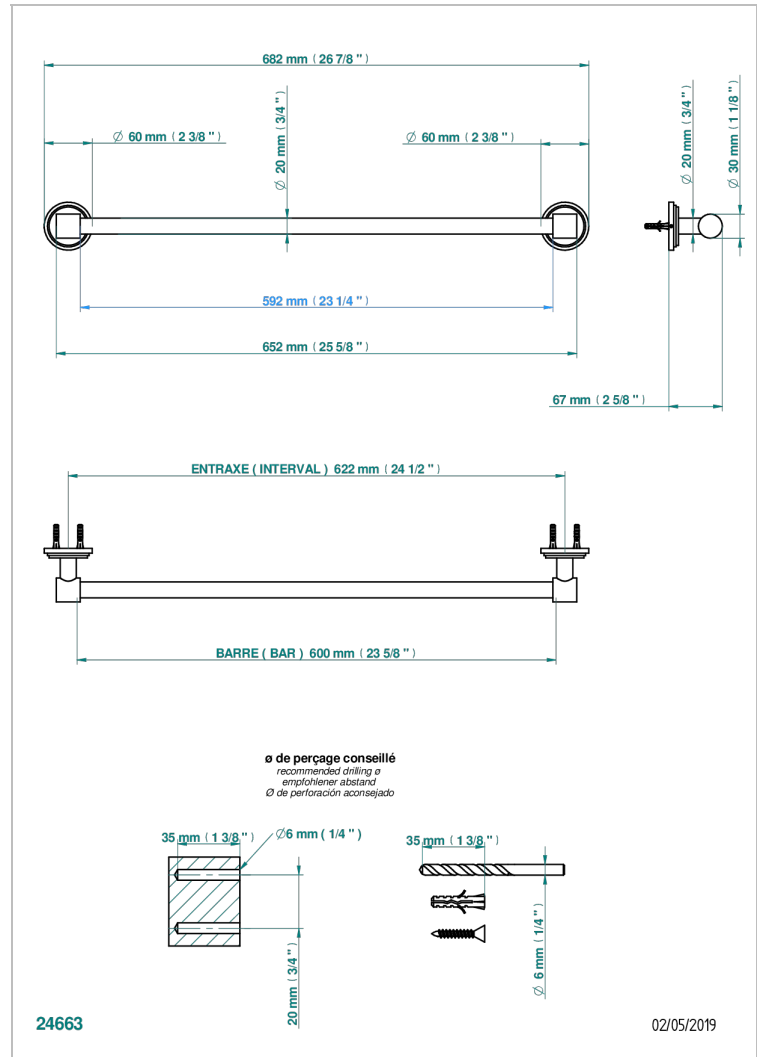

# FAUBOURG METAL CON MANETAS

G2U-520/60

Toallero lg 600 mm

THG<sup>®</sup>  
PARIS

## CARACTERÍSTICAS

- Faubourg metal con manetas
- Toallero lg 600 mm