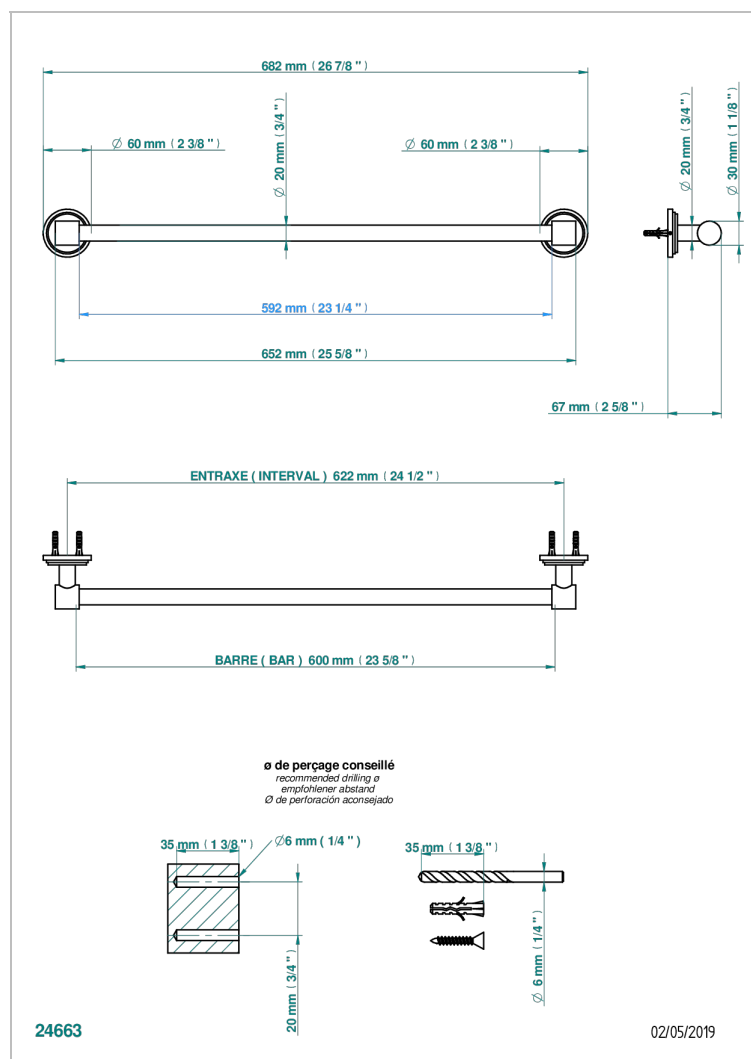

G2U-520/60

Porte-serviette 1 barre fixe Ø 20 mm long. 600 mm

## CARACTÉRISTIQUES

- Faubourg Métal à manettes
- Porte-serviette 1 barre fixe Ø 20 mm long. 600 mm